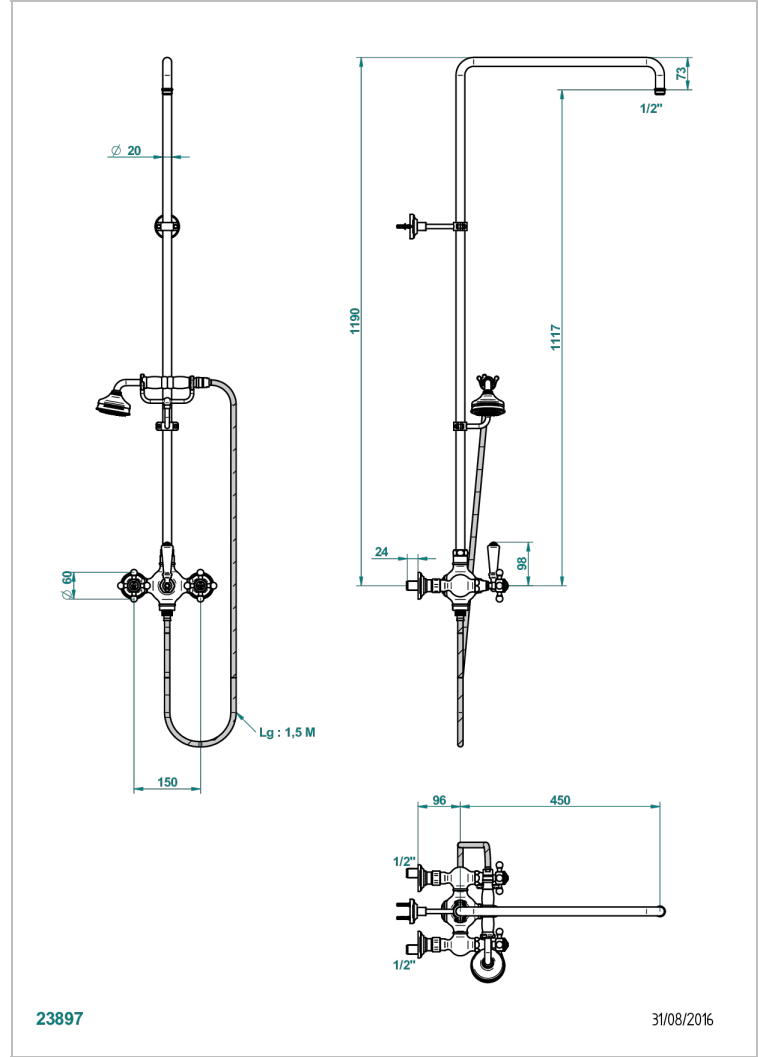

Mélangeur de douche 1/2" à inversion manuelle, entraxe 150 mm, avec colonne de douche 1m10 et fixation murale, douchette, flexible 1m50 et support téléphone (sans pomme)

### CARACTÉRISTIQUES

- Broadway
- Mélangeur de douche 1/2" à inversion manuelle, entraxe 150 mm, avec colonne de douche 1m10 et fixation murale, douchette, flexible 1m50 et support téléphone (sans pomme)

### SPÉCIFICATIONS TECHNIQUES

- Recommandé : 3 bars (max. 5 bars) - Advised : 43,5 psi (max. 72 psi)
- Douchette : 9,5 l/min à 3 bars (2.52 gpm at 43.5 psi)
- ajouter la pomme - add the showerhead