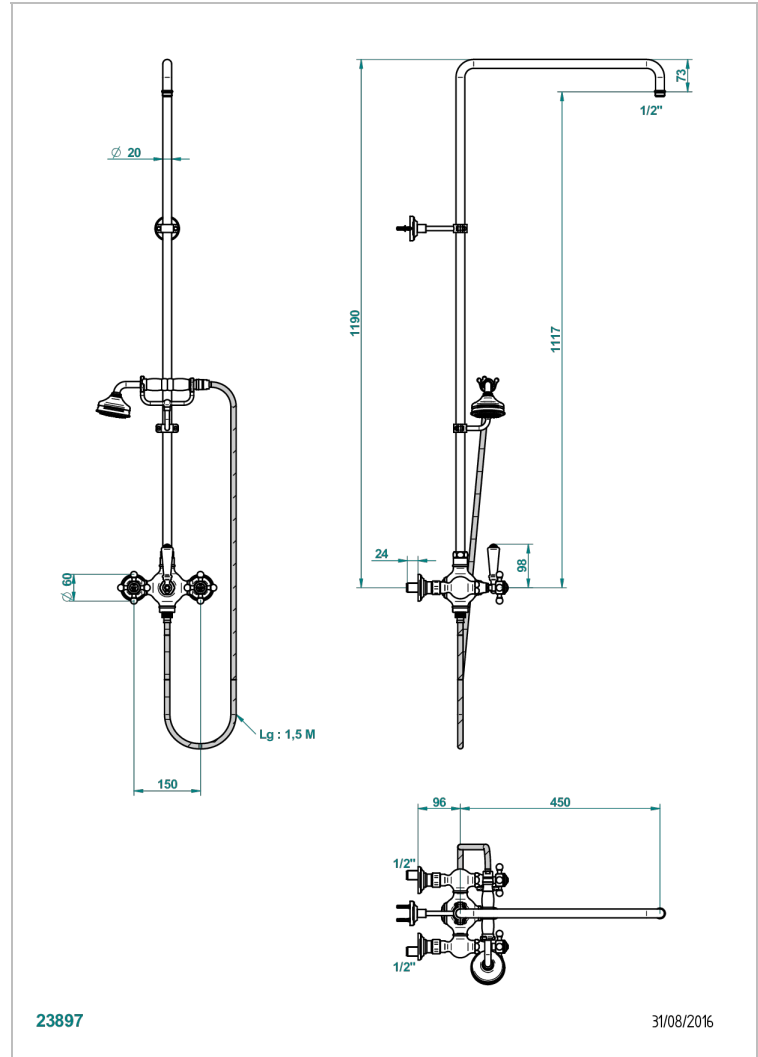

Monobloc de ducha visto 1/2" con inversor manual (150 mm) con columna de 1m10 y fijación mural (sin regardera) con teleducha, flexo y soporte para teleducha

CARACTERÍSTICAS

- Broadway
- Monobloc de ducha visto 1/2" con inversor manual (150 mm) con columna de 1m10 y fijación mural (sin regardera) con teleducha, flexo y soporte para teleducha

ESPECIFICACIONES TÉCNICAS

- Recommandé : 3 bars (max. 5 bars) - Advised : 43,5 psi (max. 72 psi)
- Douchette : 9,5 l/min à 3 bars (2.52 gpm at 43.5 psi)
- ajouter la pomme - add the showerhead

ACABADOS DISPONIBLES

Níquel mate - C01
Níquel viejo - H28
Pvd blush - H62
Pvd blush mate - H60
Pvd color latón - H49
Pvd color latón mate - H50

Pvd color níquel - H55
Pvd color níquel mate - H56
Pvd color oro - H52
Pvd color oro mate - H53
Pvd grafito - H64
Pvd grafito mate - H65

Pvd marrón bronce - F33
Pvd marrón bronce mate - F34
Pvd umber - H66
Pvd umber mate - H67