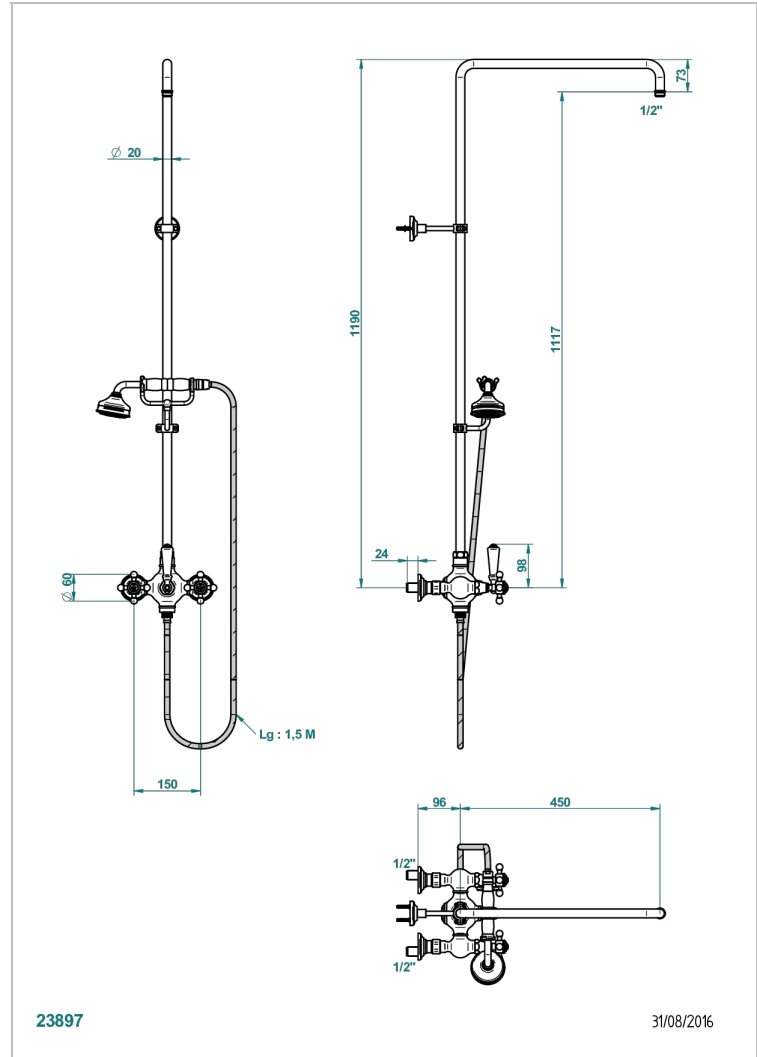

Aufputz-brausebatterie 1/2" ohne brausekopf mit anschlüssen, absperrentil, aufsetzbarer duschstange 1,10 m, und wandanschlusshalter, achsabstand 150 mm

### EIGENSCHAFTEN

- Broadway
- Aufputz-brausebatterie 1/2" ohne brausekopf mit anschlüssen, absperrentil, aufsetzbarer duschstange 1,10 m, und wandanschlusshalter, achsabstand 150 mm

### TECHNISCHE DATEN

- Recommandé : 3 bars (max. 5 bars) - Advised : 43,5 psi (max. 72 psi)
- Douchette : 9,5 l/min à 3 bars (2.52 gpm at 43.5 psi)
- ajouter la pomme - add the showerhead

### VERFÜGBARE OBERFLÄCHEN

Altnickel - H28  
Blassgold - F30  
Blassgold matt unlackiert - F31  
Bronze hell - D01  
Chrom - A02  
Chrom / gold - G02

Chrom matt - C02  
Gold - F01  
Gold matt - F07  
Kupfer altrot matt lackiert - H07  
Mattschwarz keramik - D30  
Natural smoked Brass - A13