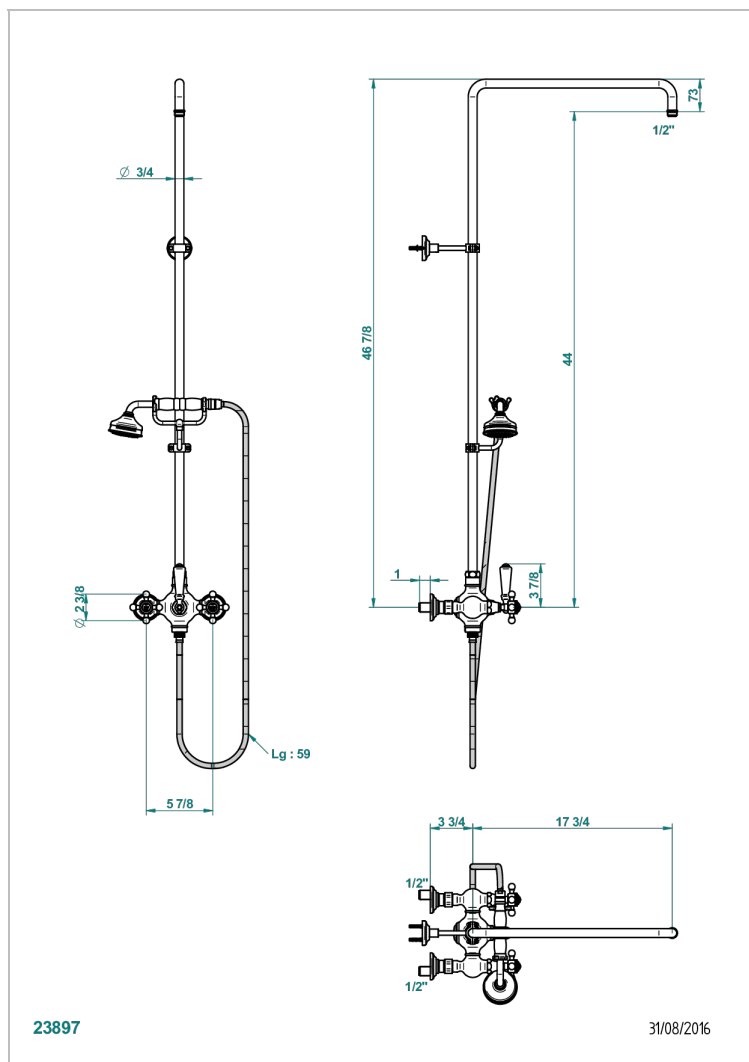

A52-64CD

Смеситель для душа встраиваемый в стену / переключатель / открытая душевая колонна / душ "телефон", шланг и настенные ручки для лейки - межцентровое расстояние 150 мм. (без верхней лейки)

ХАРАКТЕРИСТИКИ

- Broadway
- Смеситель для душа встраиваемый в стену / переключатель / открытая душевая колонна / душ "телефон", шланг и настенные ручки для лейки - межцентровое расстояние 150 мм. (без верхней лейки)

ТЕХНИЧЕСКИЕ ХАРАКТЕРИСТИКИ

- Recommandé : 3 bars (max. 5 bars) - Advisé : 43,5 psi (max. 72 psi)
- Douchette : 9,5 l/min à 3 bars (2.52 gpm at 43.5 psi)
- ajouter la pomme - add the showerhead

ДОСТУПНЫЕ ВАРИАНТЫ ПОКРЫТИЙ