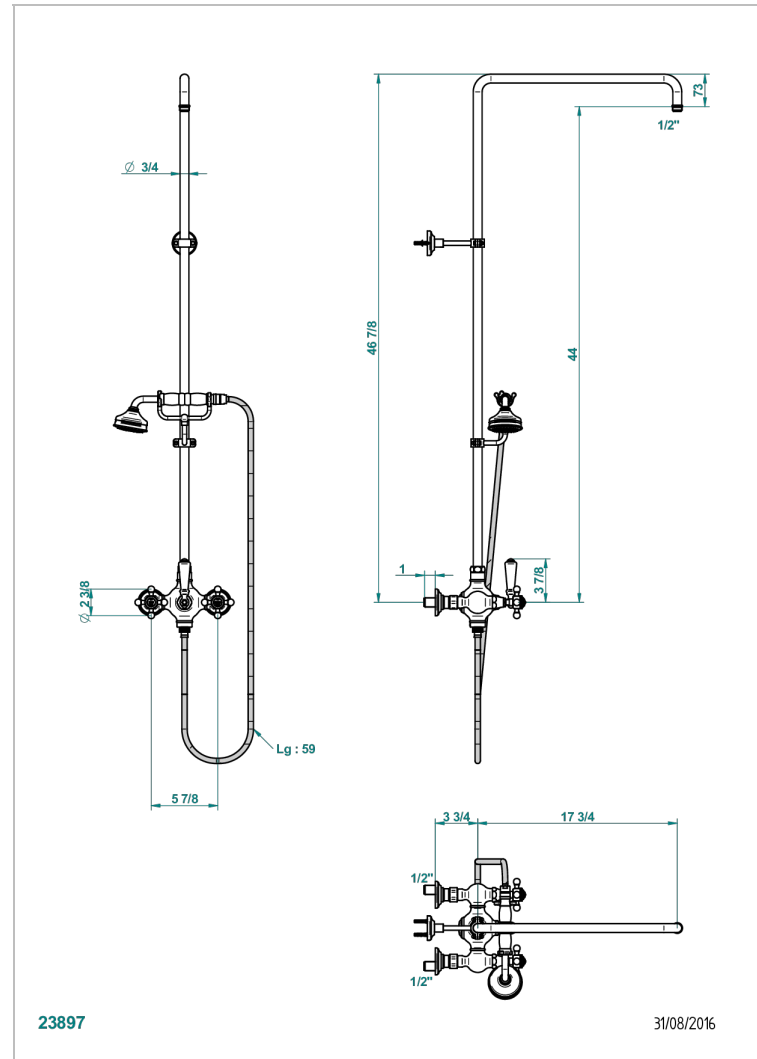

Mélangeur de douche 1/2" à inversion manuelle, entraxe 150 mm, avec colonne de douche 1m10 et fixation murale, douchette, flexible 1m50 et support téléphone (sans pomme)

CARACTÉRISTIQUES

- Broadway
- Mélangeur de douche 1/2" à inversion manuelle, entraxe 150 mm, avec colonne de douche 1m10 et fixation murale, douchette, flexible 1m50 et support téléphone (sans pomme)

SPÉCIFICATIONS TECHNIQUES

- Recommandé : 3 bars (max. 5 bars) - Advised : 43,5 psi (max. 72 psi)
- Douchette : 9,5 l/min à 3 bars (2.52 gpm at 43.5 psi)
- ajouter la pomme - add the showerhead

FINITIONS DISPONIBLES

Bronze clair - D01
 Chromé - A02
 Chromé / doré - G02
 Chromé mat - C02
 Doré brillant - F01
 Doré mat - F07

Laiton fumé naturel - A13
 Nickel brillant - B01
 Nickel mat - C01
 Noir mat céramique - D30
 Or pâle - F30
 Or pâle mat - F31