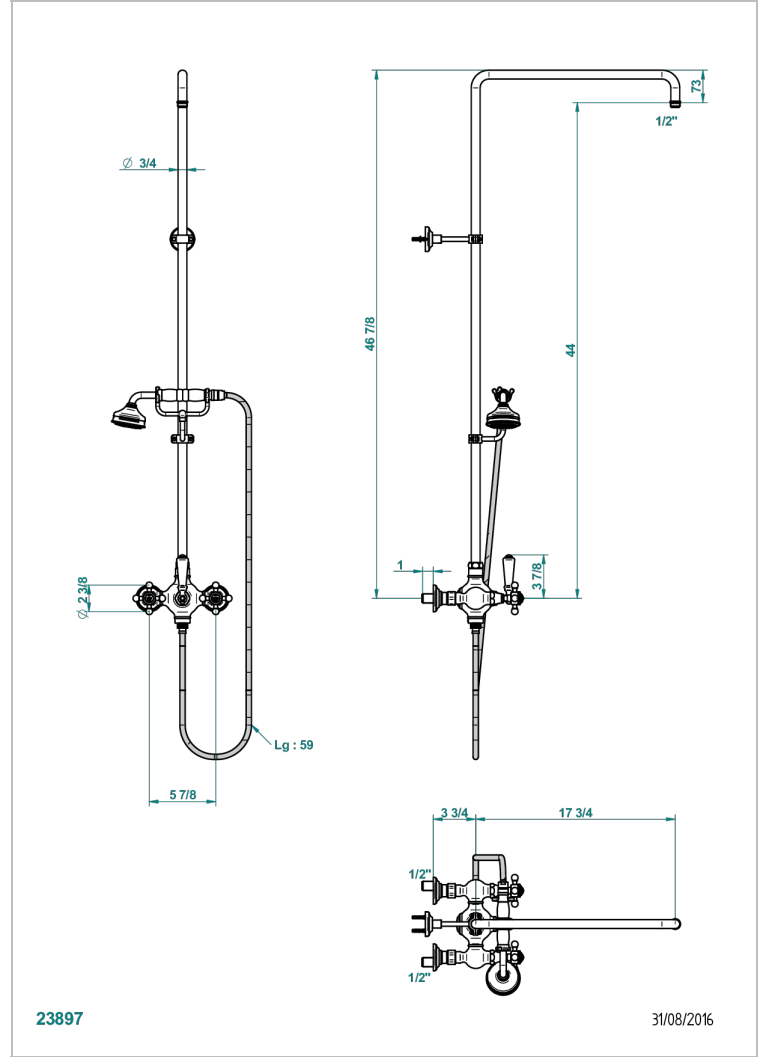

Monobloc de ducha visto 1/2" con inversor manual (150 mm) con columna de 1m10 y fijación mural (sin regardera) con teleducha, flexo y soporte para teleducha

CARACTERÍSTICAS

- Broadway
- Monobloc de ducha visto 1/2" con inversor manual (150 mm) con columna de 1m10 y fijación mural (sin regardera) con teleducha, flexo y soporte para teleducha

ESPECIFICACIONES TÉCNICAS

- Recommandé : 3 bars (max. 5 bars) - Advised : 43,5 psi (max. 72 psi)
- Douchette : 9,5 l/min à 3 bars (2.52 gpm at 43.5 psi)
- ajouter la pomme - add the showerhead

ACABADOS DISPONIBLES

Níquel mate - C01
Níquel viejo - H28
Pvd blush - H62
Pvd blush mate - H60
Pvd color latón - H49
Pvd color latón mate - H50

Pvd color níquel - H55
Pvd color níquel mate - H56
Pvd color oro - H52
Pvd color oro mate - H53
Pvd grafito - H64
Pvd grafito mate - H65

Pvd marrón bronce - F33
Pvd marrón bronce mate - F34
Pvd umber - H66
Pvd umber mate - H67