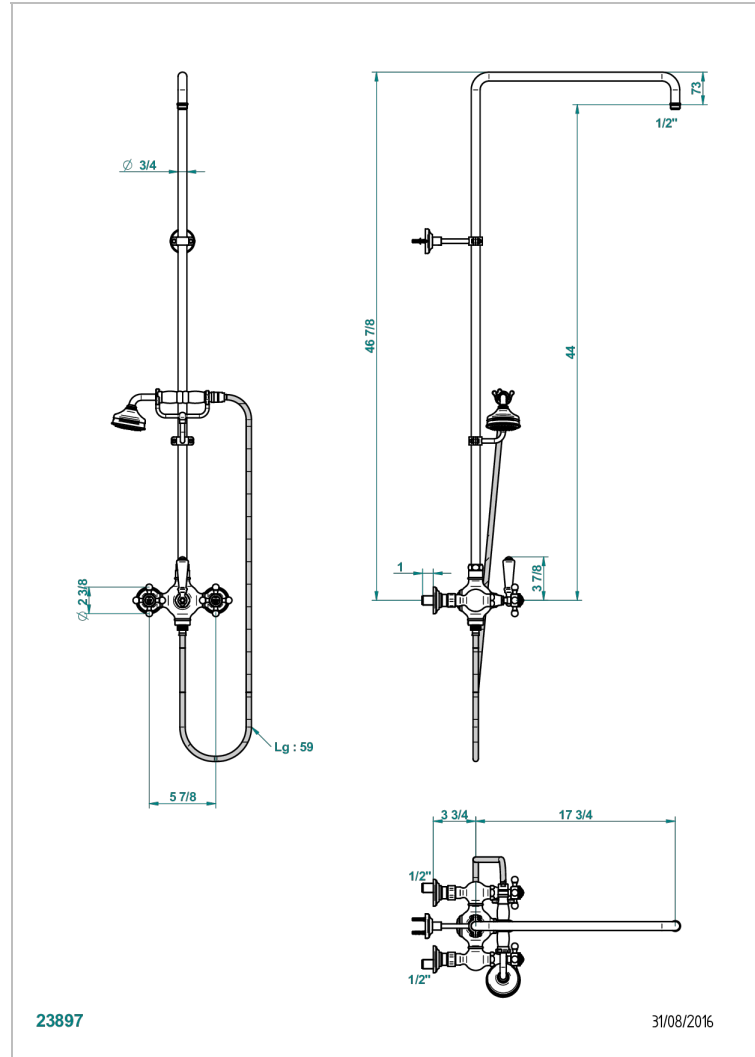

Aufputz-brausebatterie 1/2" ohne brausekopf mit anschlüssen, absperrentil, aufsetzbarer duschstange 1,10 m, und wandanschlusshalter, achsabstand 150 mm

EIGENSCHAFTEN

- Broadway
- Aufputz-brausebatterie 1/2" ohne brausekopf mit anschlüssen, absperrentil, aufsetzbarer duschstange 1,10 m, und wandanschlusshalter, achsabstand 150 mm

TECHNISCHE DATEN

- Recommandé : 3 bars (max. 5 bars) - Advised : 43,5 psi (max. 72 psi)
- Douchette : 9,5 l/min à 3 bars (2.52 gpm at 43.5 psi)
- ajouter la pomme - add the showerhead

VERFÜGBARE OBERFLÄCHEN

Pvd nickel matt - H56
Pvd umber - H66
Pvd umber matt - H67
Silbernichel - B01