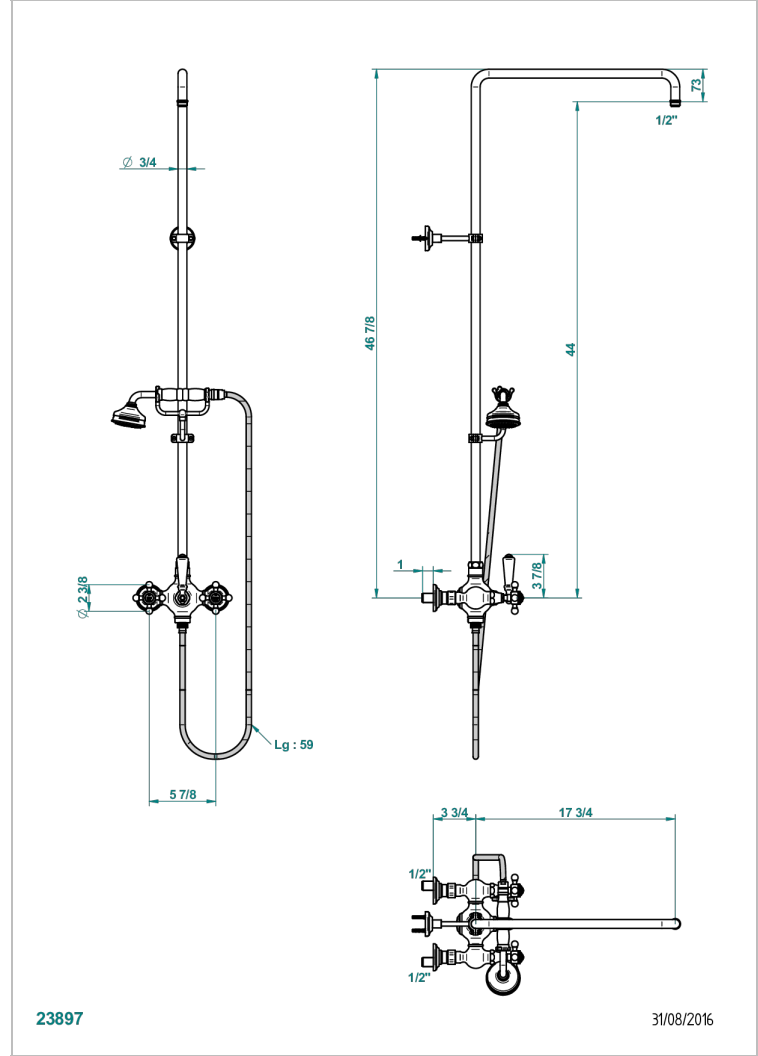

1/2"手动分水器淋浴龙头, 150毫米孔距, 1.1米淋浴柱和入墙式固件, 花洒, 1.5米软管, 软管支架 (无莲蓬头)

特色

- Broadway
- 1/2"手动分水器淋浴龙头, 150毫米孔距, 1.1米淋浴柱和入墙式固件, 花洒, 1.5米软管, 软管支架 (无莲蓬头)

技术特征

- Recommandé : 3 bars (max. 5 bars) - Advised : 43,5 psi (max. 72 psi)
- Douchette : 9,5 l/min à 3 bars (2.52 gpm at 43.5 psi)
- ajouter la pomme - add the showerhead

可选饰面

Black ceram - D30
Blush PVD - H62
Graphite PVD - H64
Matt Umber PVD - H67
Matt blush PVD - H60
Matt graphite PVD - H65

Natural smoked Brass - A13
PVD哑光棕铜 - F34
PVD哑光金 - H53
PVD哑光铜 - H50
PVD哑光镍 - H56
PVD抛光铜 - H49

PVD棕铜 - F33
PVD金色 - H52
PVD镍 - H55
Umber PVD - H66
哑光复古铜 - H07
哑光浅金 - F31

哑光金 - F07
哑光铬 - C02
哑光镍 - C01
复古镍 - H28
抛光金 (24K金) - F01
抛光铬 - A02

抛光铬/抛光金 - G02
抛光镍 - B01
浅金 - F30
漆面铜 - D01