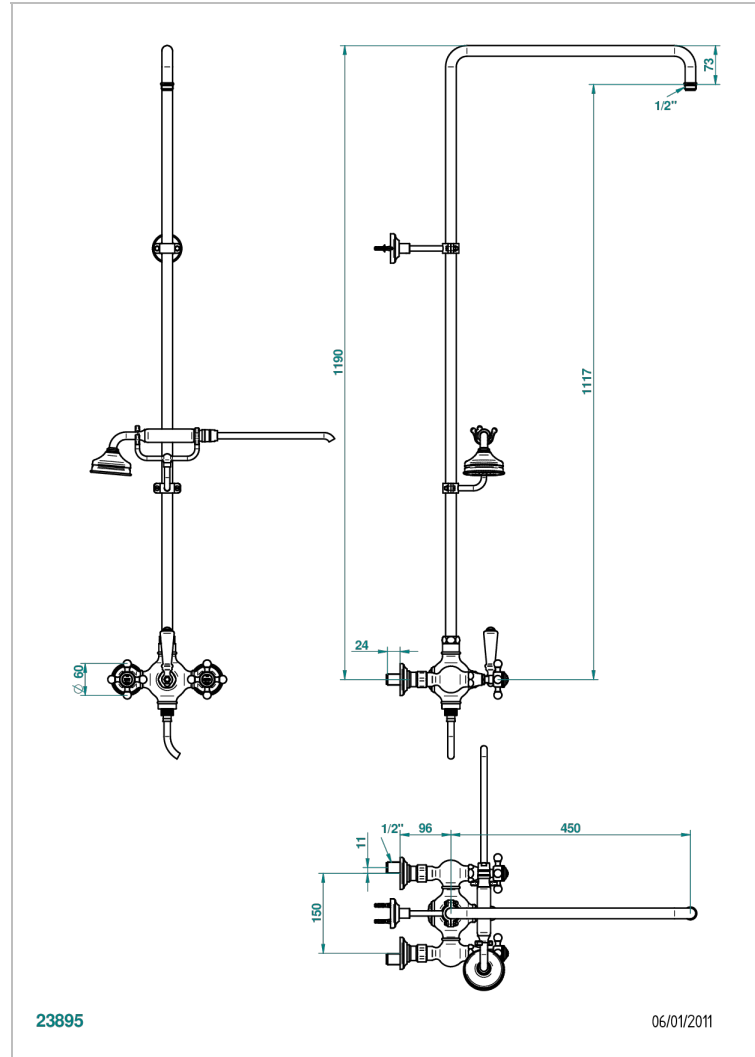

Aufputz-brausebatterie 1/2" ohne brausekopf mit anschlüssen, absperrventil, aufsetzbarer duschstange 1,10 m, und wandanschlusshalter, achsabstand 150 mm

EIGENSCHAFTEN

- 1900
- Aufputz-brausebatterie 1/2" ohne brausekopf mit anschlüssen, absperrventil, aufsetzbarer duschstange 1,10 m, und wandanschlusshalter, achsabstand 150 mm

TECHNISCHE DATEN

- Recommandé : 3 bars (max. 5 bars) - Advised : 43,5 psi (max. 72 psi)
- Douchette : 9,5 l/min à 3 bars (2.52 gpm at 43.5 psi)
- ajouter la pomme - add the showerhead

VERFÜGBARE OBERFLÄCHEN