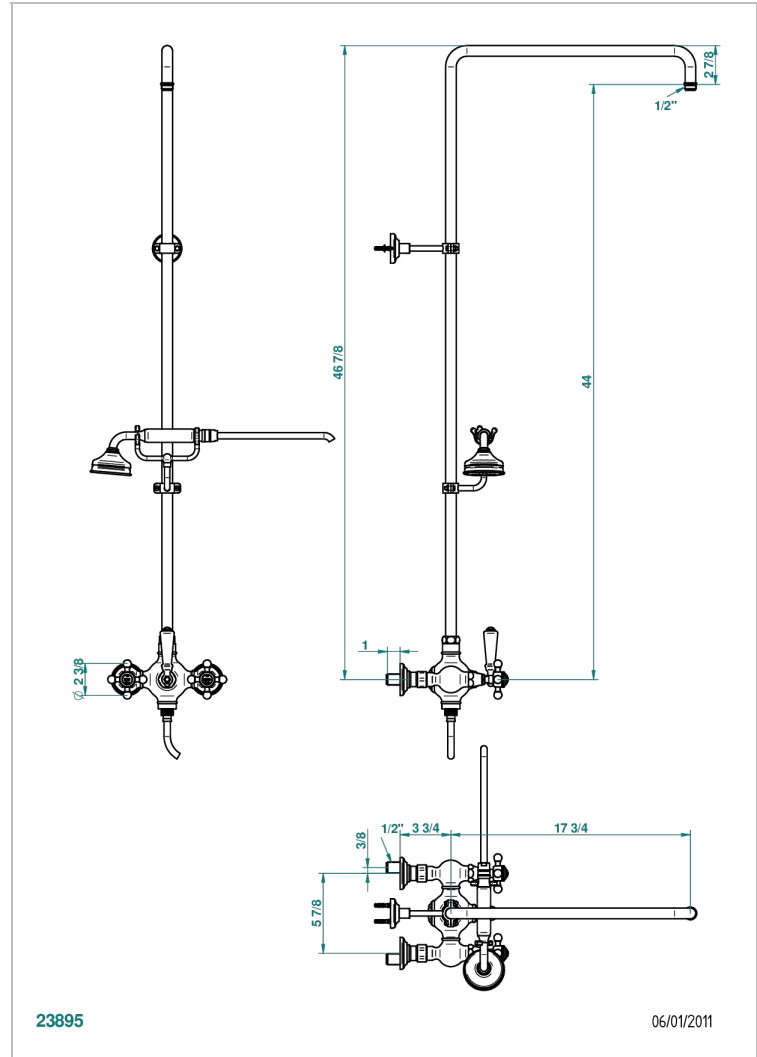

# 1900

G25-64CD

THG<sup>®</sup>  
PARIS

Aufputz-brausebatterie 1/2" ohne brausekopf mit anschlüssen, absperrentil, aufsetzbarer duschstange 1,10 m, und wandanschlusshalter, achsabstand 150 mm

## EIGENSCHAFTEN

- 1900
- Aufputz-brausebatterie 1/2" ohne brausekopf mit anschlüssen, absperrentil, aufsetzbarer duschstange 1,10 m, und wandanschlusshalter, achsabstand 150 mm

## TECHNISCHE DATEN

- Recommandé : 3 bars (max. 5 bars) - Advised : 43,5 psi (max. 72 psi)
- Douchette : 9,5 l/min à 3 bars (2.52 gpm at 43.5 psi)
- ajouter la pomme - add the showerhead

## VERFÜGBARE OBERFLÄCHEN

Altnickel - H28  
Blassgold - F30  
Blassgold matt unlackiert - F31  
Bronze hell - D01  
Chrom - A02  
Chrom / gold - G02

Chrom matt - C02  
Gold - F01  
Gold matt - F07  
Kupfer altrot matt lackiert - H07  
Mattschwarz keramik - D30  
Natural smoked Brass - A13