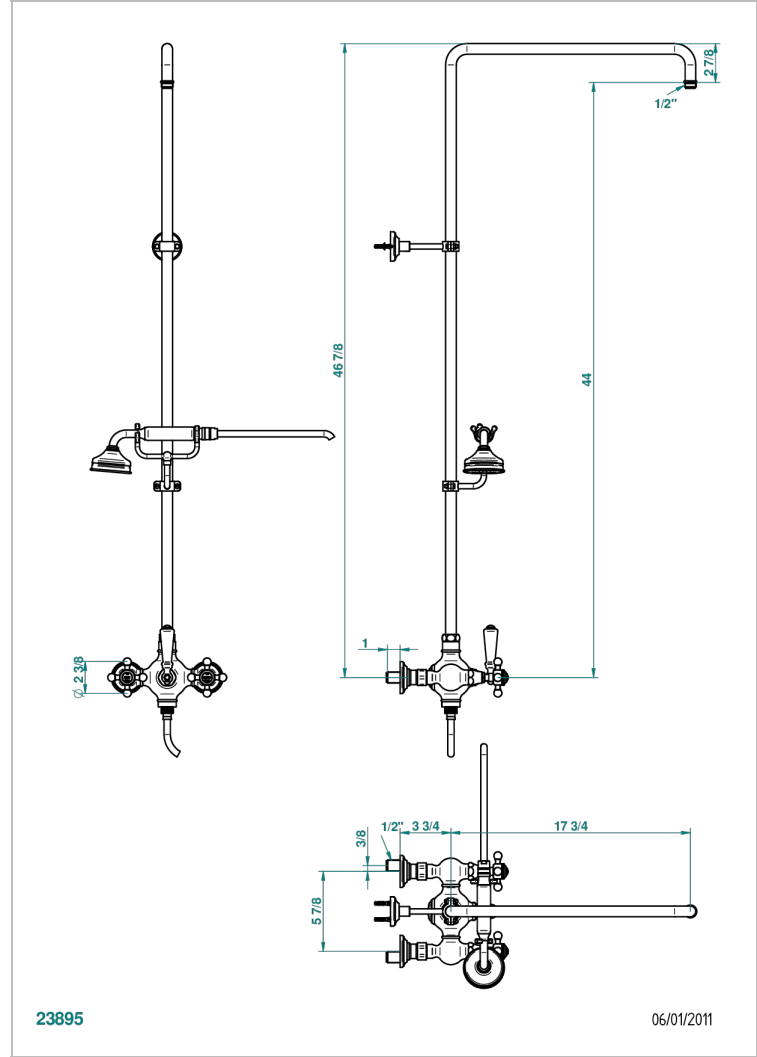

Смеситель для душа встраиваемый в стену / переключатель / открытая душевая колонна / душ "телефон", шланг и настенные ручки для лейки - межцентровое расстояние 150 мм. (без верхней лейки)

ХАРАКТЕРИСТИКИ

- 1900
- Смеситель для душа встраиваемый в стену / переключатель / открытая душевая колонна / душ "телефон", шланг и настенные ручки для лейки - межцентровое расстояние 150 мм. (без верхней лейки)

ТЕХНИЧЕСКИЕ ХАРАКТЕРИСТИКИ

- Recommandé : 3 bars (max. 5 bars) - Advisé : 43,5 psi (max. 72 psi)
- Douchette : 9,5 l/min à 3 bars (2.52 gpm at 43.5 psi)
- ajouter la pomme - add the showerhead

ДОСТУПНЫЕ ВАРИАНТЫ ПОКРЫТИЙ

Black ceram - D30
Blush PVD - H62
Graphite PVD - H64
Matt Umber PVD - H67
Matt blush PVD - H60
Matt graphite PVD - H65

Natural smoked Brass - A13
Umber PVD - H66
Бронза - D01
Золото - F01
Матовая красная старинная медь - H07
Матовое золото - F07

Матовое светлое золото - F31
Матовый никель - C01
Матовый хром - C02
Никель - B01
Покрытие PVD бронза - F33
Покрытие PVD золотистый цвет - H52