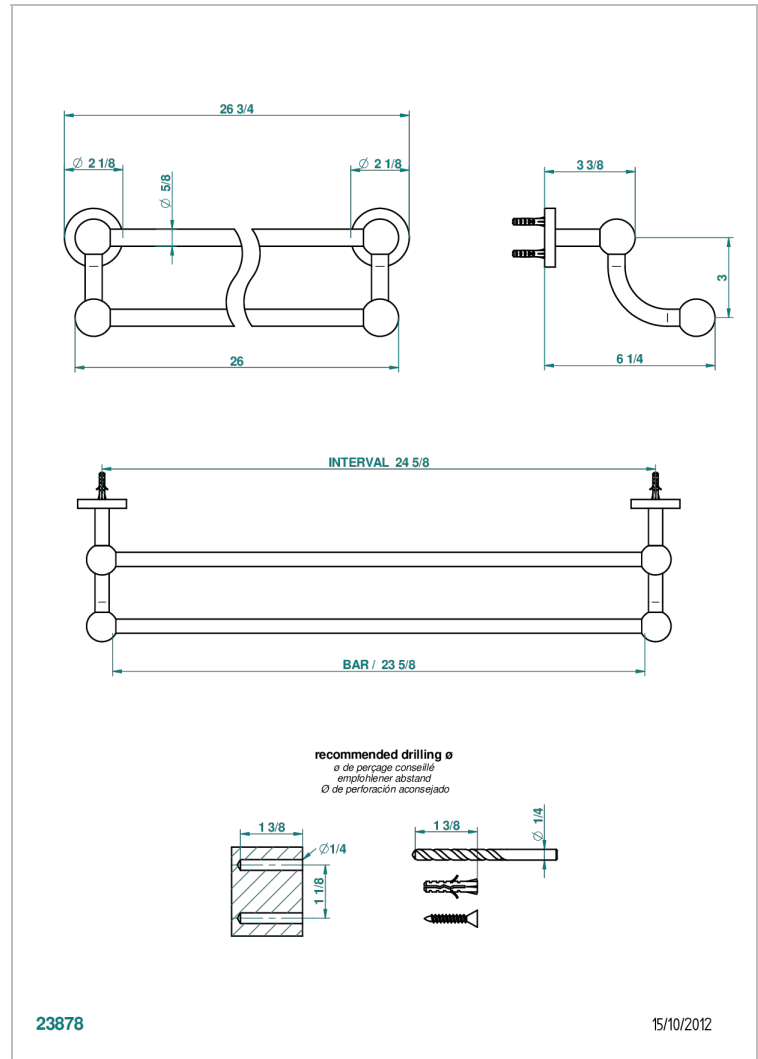

BONDI A MANETTES

G7G-516/60

Porte-serviettes avec 2 barres fixes long. 600 mm

THG[®]
PARIS

CARACTÉRISTIQUES

- Bondi à manettes
- Porte-serviettes avec 2 barres fixes long. 600 mm

FINITIONS DISPONIBLES

Bronze clair - D01
Chromé - A02
Chromé / doré - G02
Chromé mat - C02
Doré brillant - F01
Doré mat - F07