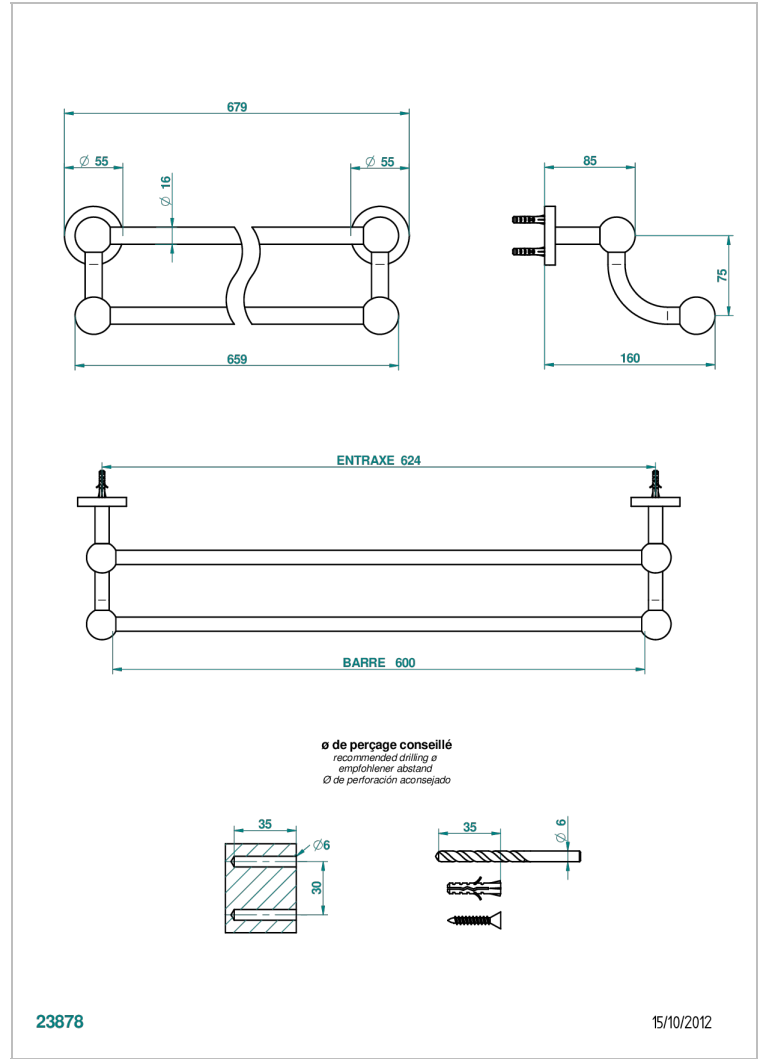

BONDI A MANETTES

G7G-516/60

Porte-serviettes avec 2 barres fixes long. 600 mm

THG[®]
PARIS

CARACTÉRISTIQUES

- Bondi à manettes
- Porte-serviettes avec 2 barres fixes long. 600 mm

FINITIONS DISPONIBLES

Bronze clair - D01
Chromé - A02
Chromé / doré - G02
Chromé mat - C02
Doré brillant - F01
Doré mat - F07