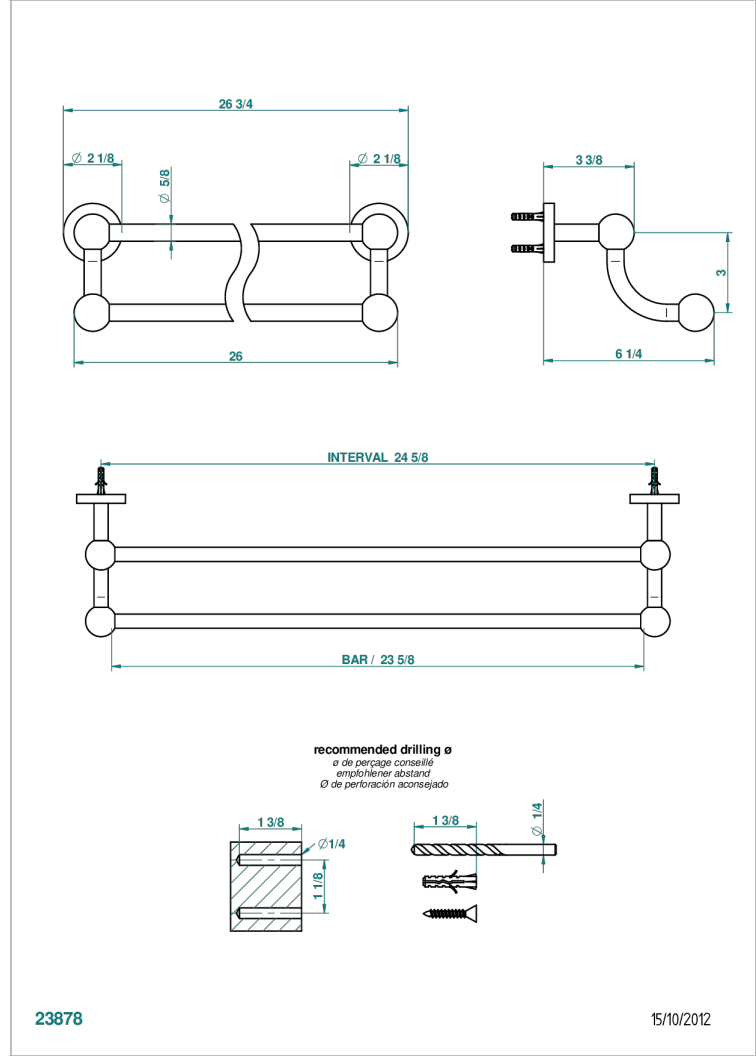

BONDI A MANETTES

G7G-516/60

Porte-serviettes avec 2 barres fixes long. 600 mm

THG[®]
PARIS

CARACTÉRISTIQUES

- Bondi à manettes
- Porte-serviettes avec 2 barres fixes long. 600 mm

FINITIONS DISPONIBLES

Bronze clair - D01
Chromé - A02
Chromé / doré - G02
Chromé mat - C02
Doré brillant - F01
Doré mat - F07