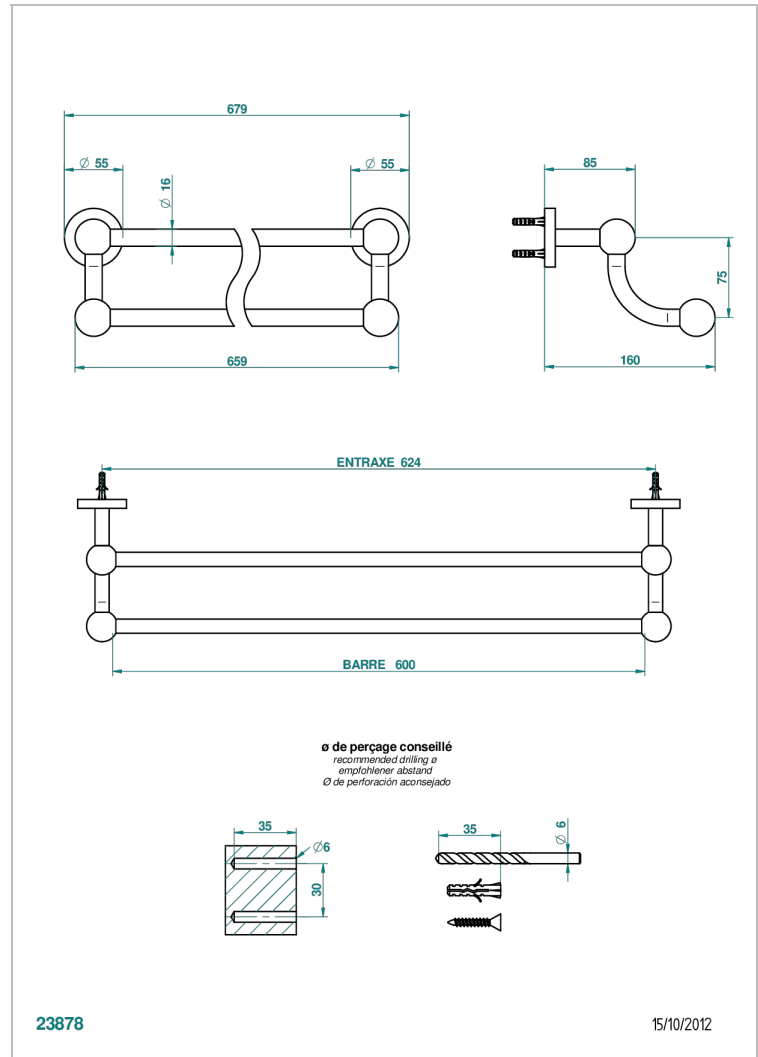

# BONDI A MANETTES

G7G-516/60

Porte-serviettes avec 2 barres fixes long. 600 mm

THG<sup>®</sup>  
PARIS

## CARACTÉRISTIQUES

- Bondi à manettes
- Porte-serviettes avec 2 barres fixes long. 600 mm