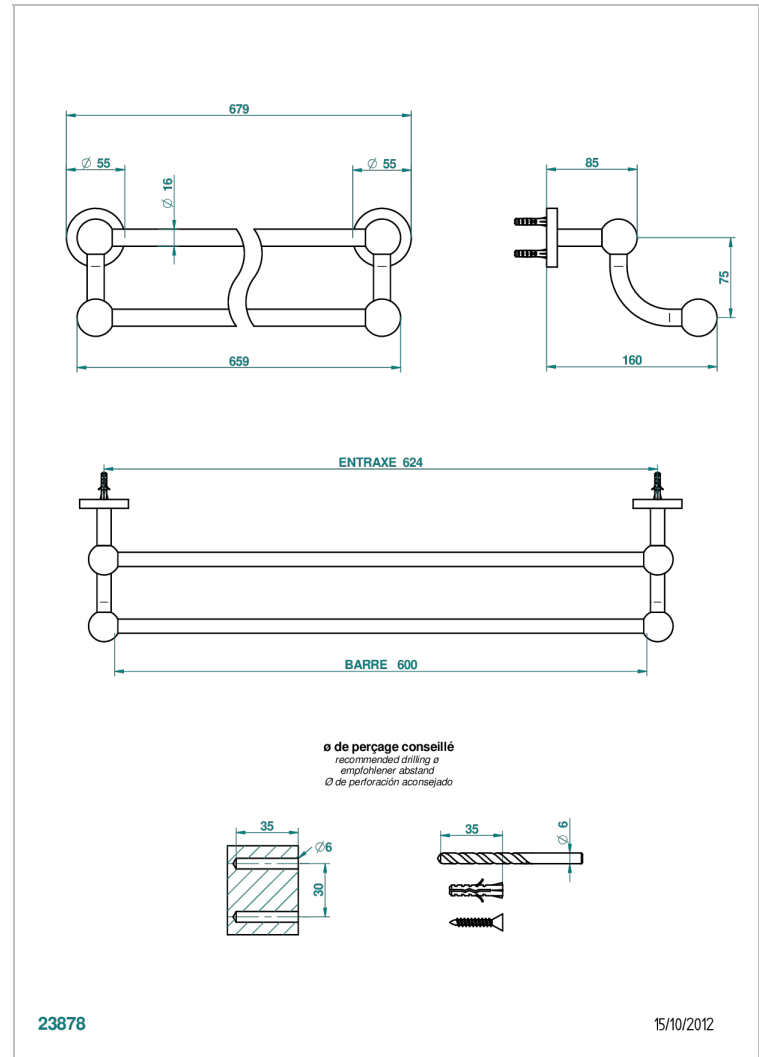

BONDI , HEBEL

G7G-516/60

Handtuchstange doppelt, Länge 600 mm

THG[®]
PARIS

EIGENSCHAFTEN

- Bondi , Hebel
- Handtuchstange doppelt, Länge 600 mm

VERFÜGBARE OBERFLÄCHEN

Altnickel - H28
Blassgold - F30
Blassgold matt unlackiert - F31
Bronze hell - D01
Chrom - A02
Chrom / gold - G02