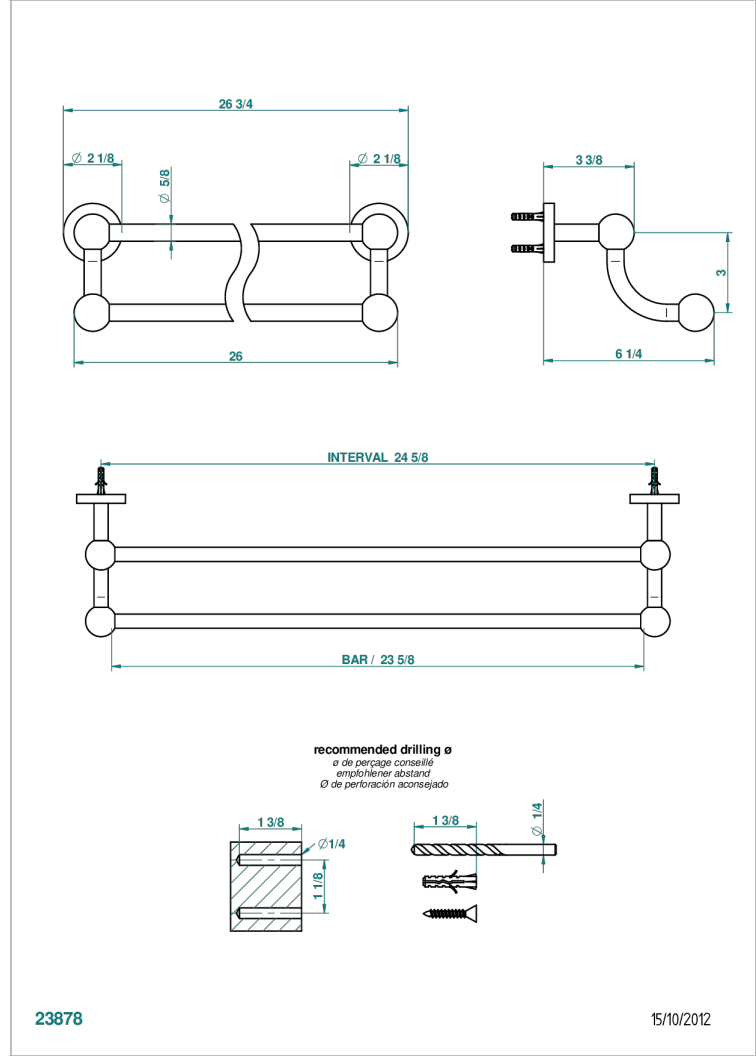

# BONDI A MANETTES

G7G-516/60

Porte-serviettes avec 2 barres fixes long. 600 mm

THG<sup>®</sup>  
PARIS

## CARACTÉRISTIQUES

- Bondi à manettes
- Porte-serviettes avec 2 barres fixes long. 600 mm