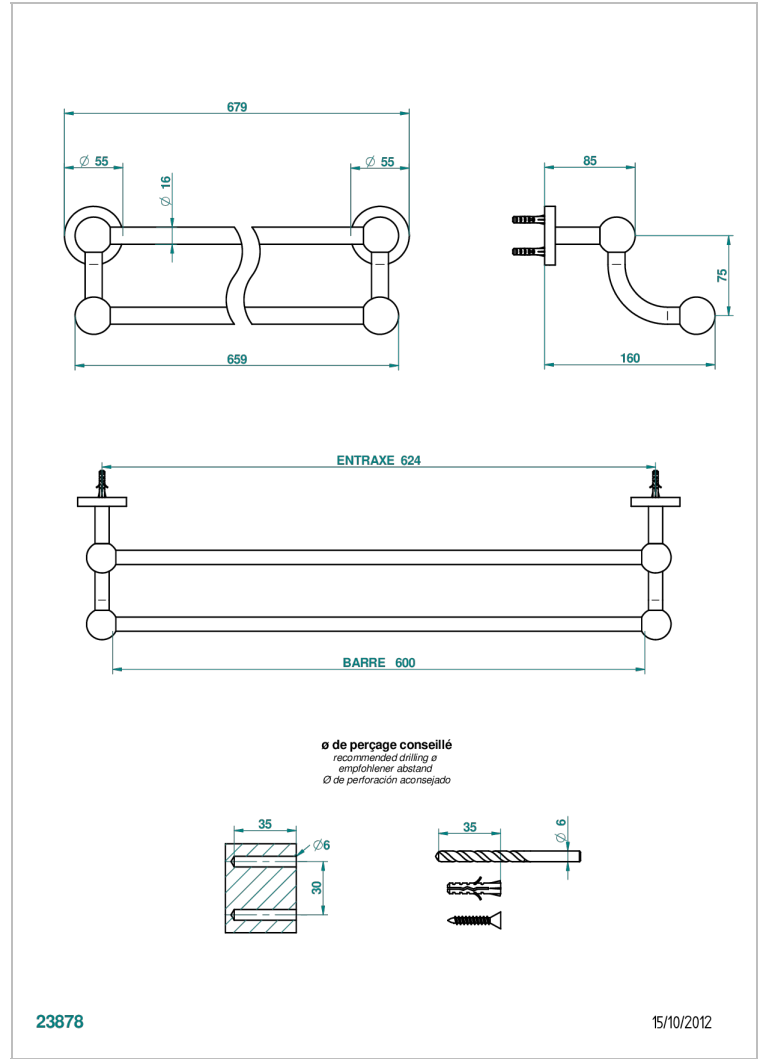

# BONDI A MANETTES

G7G-516/60

Porte-serviettes avec 2 barres fixes long. 600 mm

THG<sup>®</sup>  
PARIS

## CARACTÉRISTIQUES

- Bondi à manettes
- Porte-serviettes avec 2 barres fixes long. 600 mm