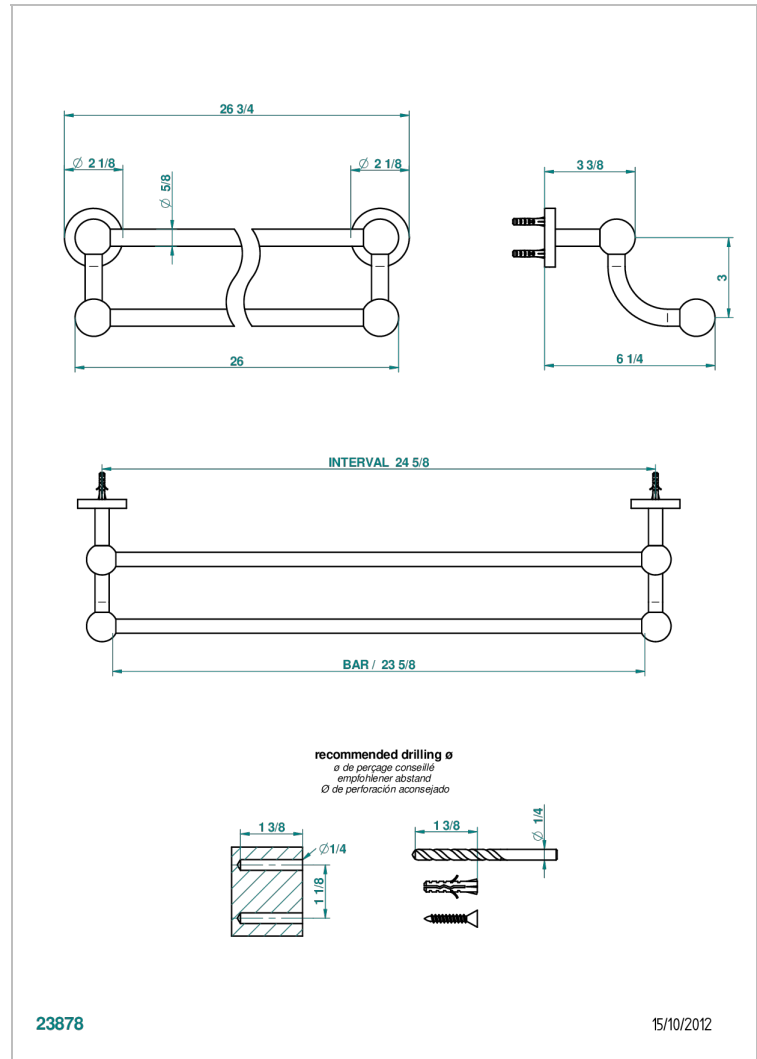

BONDI A MANETTES

G7G-516/60

Porte-serviettes avec 2 barres fixes long. 600 mm

THG[®]
PARIS

CARACTÉRISTIQUES

- Bondi à manettes
- Porte-serviettes avec 2 barres fixes long. 600 mm

FINITIONS DISPONIBLES

Bronze clair - D01
Chromé - A02
Chromé / doré - G02
Chromé mat - C02
Doré brillant - F01
Doré mat - F07