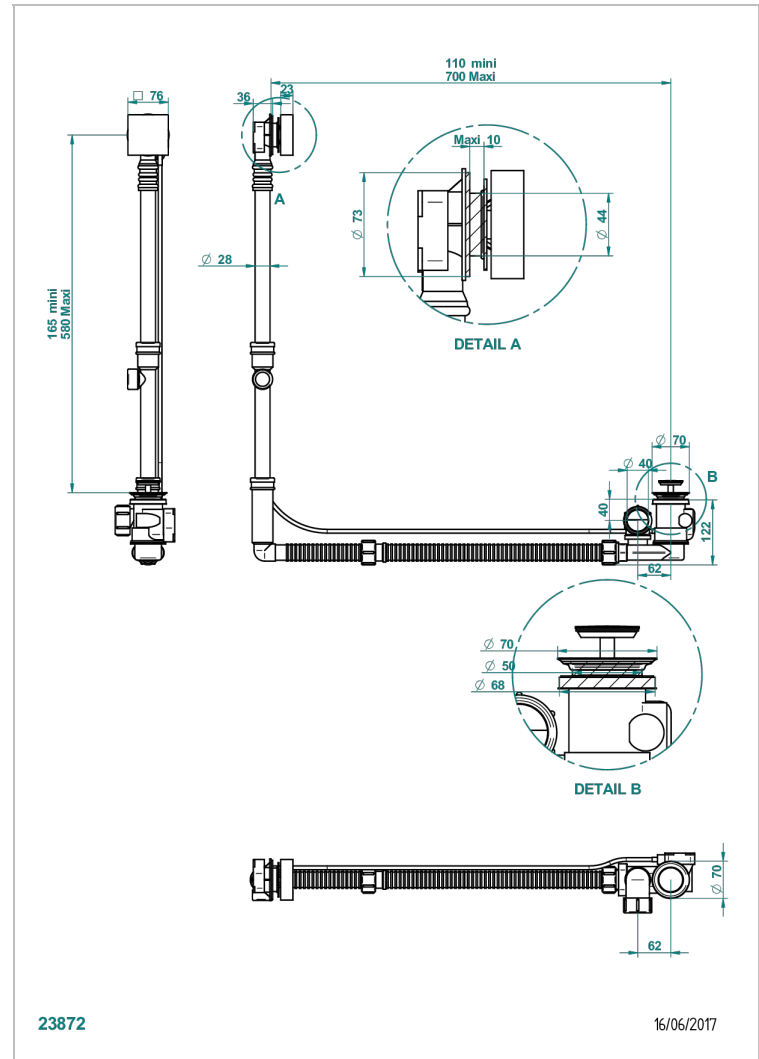

Desagüe automatico de bañera modelo geberit altura ajustable 165mm mini 580 mm maxi con embellecedor de estilo thg

### CARACTERÍSTICAS

- Vegetal
- Desagüe automatico de bañera modelo geberit altura ajustable 165mm mini 580 mm maxi con embellecedor de estilo thg