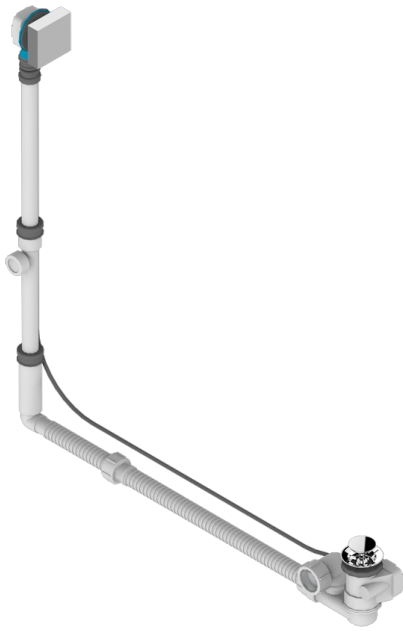

Desagüe automatico de bañera modelo geberit altura ajustable 165mm mini 580 mm maxi con embellecedor de estilo thg

### CARACTERÍSTICAS

- Vegetal
- Desagüe automatico de bañera modelo geberit altura ajustable 165mm mini 580 mm maxi con embellecedor de estilo thg

### ACABADOS DISPONIBLES

Cromo - A02  
 Pvd blush - H62  
 Pvd blush mate - H60  
 Pvd color latón - H49  
 Pvd color latón mate - H50  
 Pvd color níquel - H55

Pvd color níquel mate - H56  
 Pvd color oro - H52  
 Pvd color oro mate - H53  
 Pvd grafito - H64  
 Pvd grafito mate - H65  
 Pvd marrón bronce - F33