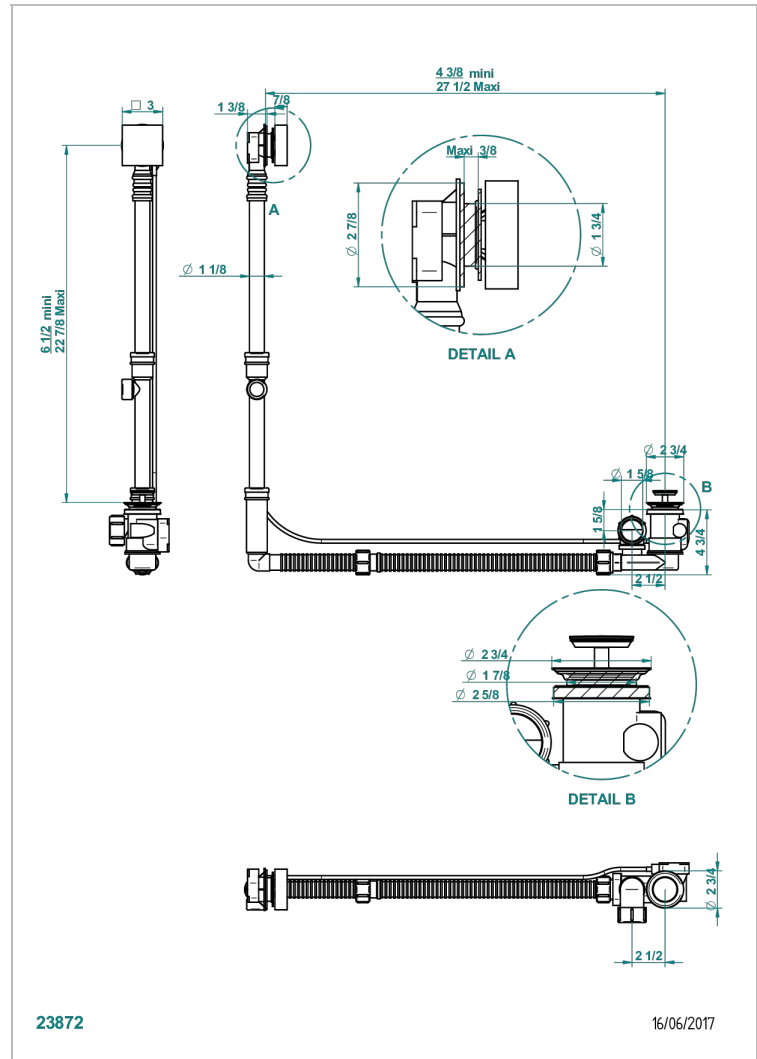

Vidage de baignoire grand modèle réglable hauteur mini 165mm maxi 580 mm avancée mini 110mm maxi 700 mm sortie Ø

40 mm - modèle Geberit europeen 150.617.00.1 - livré avec volant de style

CARACTÉRISTIQUES

- Volant de vidage et clapet en laiton
- Pour baignoire à passage de bonde de Ø 52 mm
- Sortie de siphon Ø 40 mm
- Modèle réglable - S'adapte aux modèles de baignoire les plus spacieux

FINITIONS DISPONIBLES