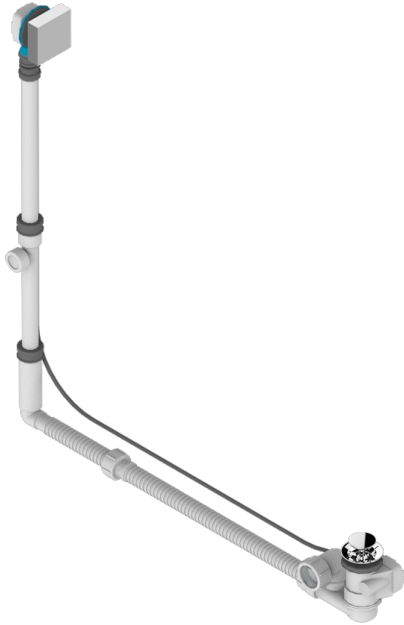

Vidage de baignoire grand modèle réglable hauteur mini 165mm maxi 580 mm avancée mini 110mm maxi 700 mm sortie Ø

40 mm - modèle Geberit europeen 150.617.00.1 - livré avec volant de style

CARACTÉRISTIQUES

- Volant de vidage et clapet en laiton
- Pour baignoire à passage de bonde de Ø 52 mm
- Sortie de siphon Ø 40 mm
- Modèle réglable - S'adapte aux modèles de baignoire les plus spacieux

FINITIONS DISPONIBLES