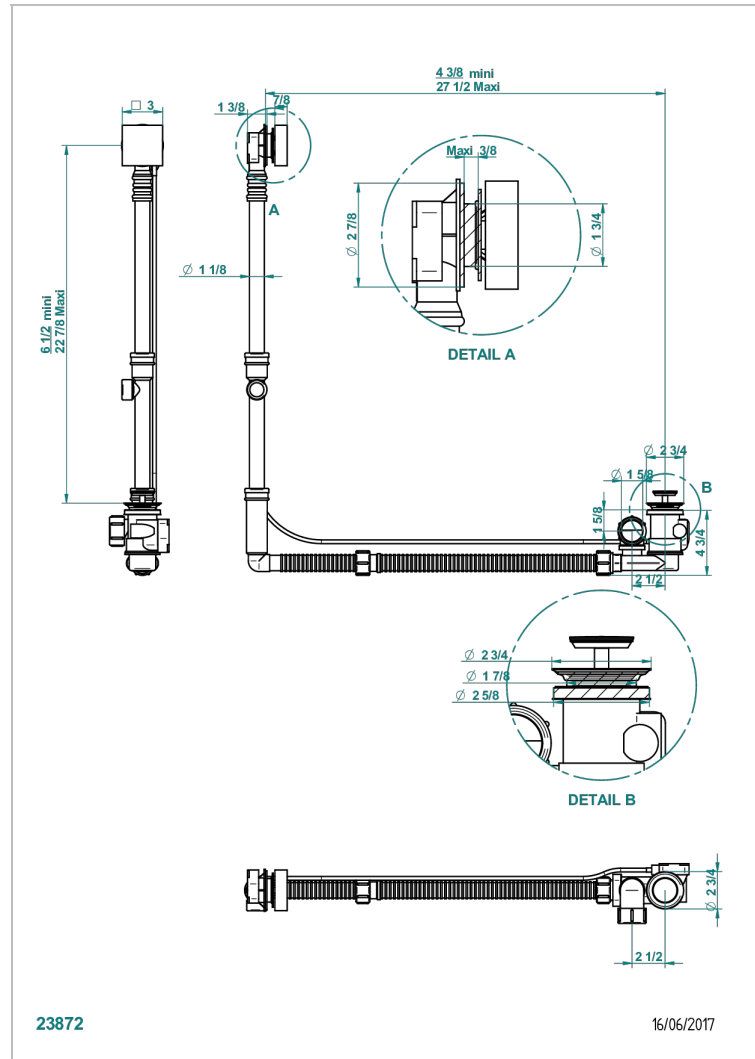

Desagüe automatico de bañera modelo geberit altura ajustable 165mm mini 580 mm maxi con embellecedor de estilo thg

### CARACTERÍSTICAS

- Vegetal
- Desagüe automatico de bañera modelo geberit altura ajustable 165mm mini 580 mm maxi con embellecedor de estilo thg