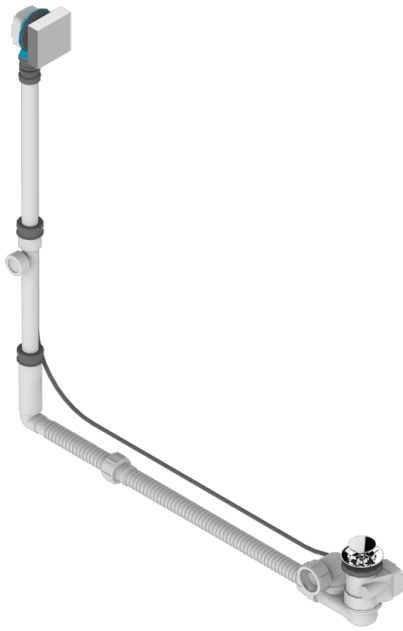

Desagüe automatico de bañera modelo geberit altura ajustable 165mm mini 580 mm maxi con embellecedor de estilo thg

### CARACTERÍSTICAS

- Vegetal
- Desagüe automatico de bañera modelo geberit altura ajustable 165mm mini 580 mm maxi con embellecedor de estilo thg

### ACABADOS DISPONIBLES

Cromo - A02  
Pvd blush - H62  
Pvd blush mate - H60  
Pvd color latón - H49  
Pvd color latón mate - H50  
Pvd color níquel - H55

Pvd color níquel mate - H56  
Pvd color oro - H52  
Pvd color oro mate - H53  
Pvd grafito - H64  
Pvd grafito mate - H65  
Pvd marrón bronce - F33