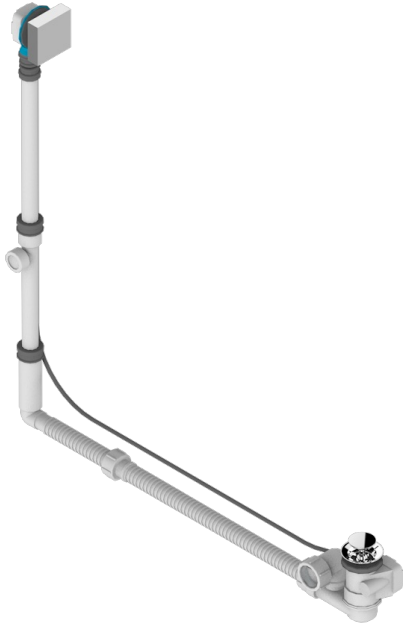

Vidage de baignoire grand modèle réglable hauteur mini 165mm maxi 580 mm avancée mini 110mm maxi 700 mm sortie Ø

40 mm - modèle Geberit europeen 150.617.00.1 - livré avec volant de style

CARACTÉRISTIQUES

- Volant de vidage et clapet en laiton
- Pour baignoire à passage de bonde de Ø 52 mm
- Sortie de siphon Ø 40 mm
- Modèle réglable - S'adapte aux modèles de baignoire les plus spacieux

FINITIONS DISPONIBLES