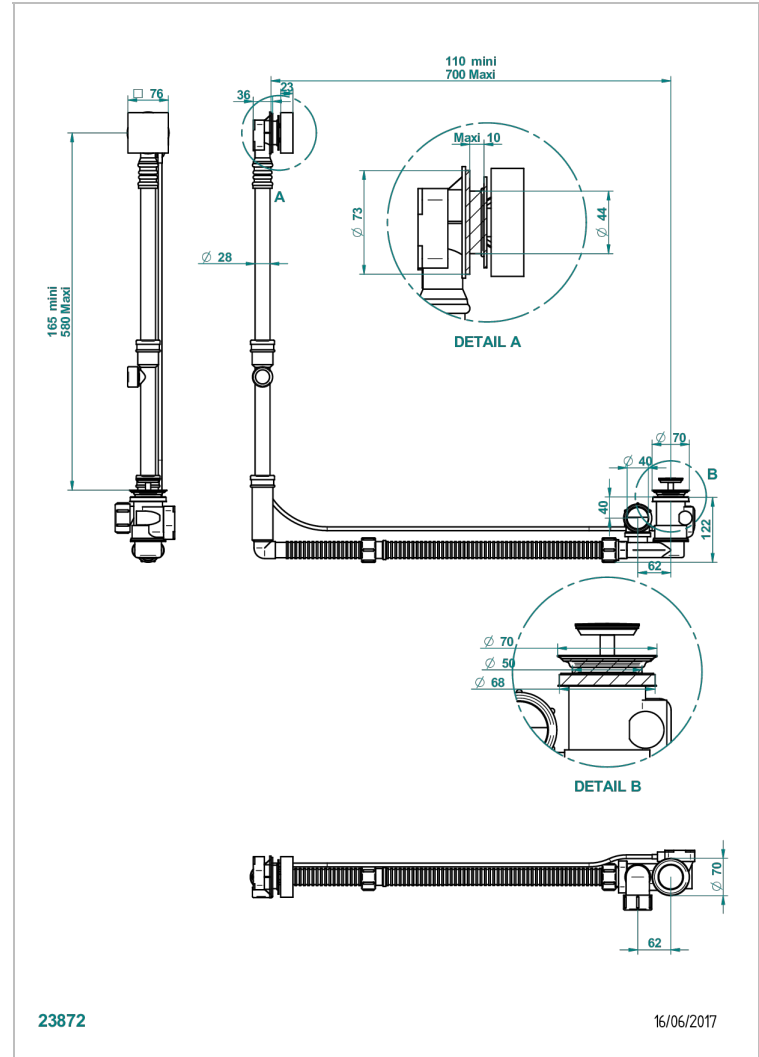

Vidage de baignoire grand modèle réglable hauteur mini 165mm maxi 580 mm avancée mini 110mm maxi 700 mm sortie Ø

40 mm - modèle Geberit europeen 150.617.00.1 - livré avec volant de style

CARACTÉRISTIQUES

- Volant de vidage et clapet en laiton
- Pour baignoire à passage de bonde de Ø 52 mm
- Sortie de siphon Ø 40 mm
- Modèle réglable - S'adapte aux modèles de baignoire les plus spacieux

FINITIONS DISPONIBLES