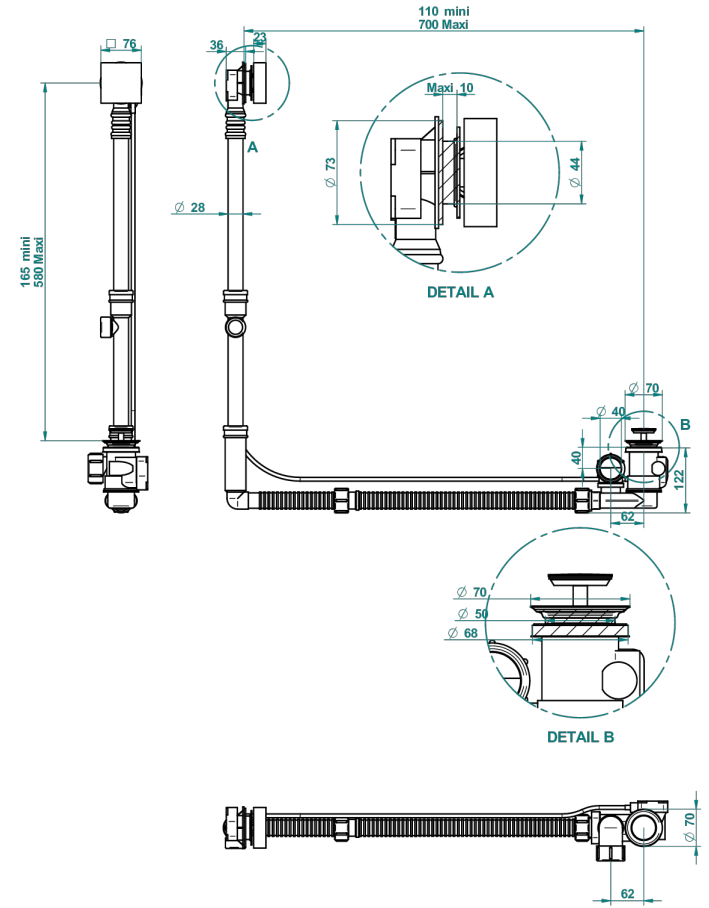

Desagüe automatico de bañera modelo geberit altura ajustable 165mm mini 580 mm maxi con embellecedor de estilo thg

23872

16/06/2017

### CARACTERÍSTICAS

- Vegetal
- Desagüe automatico de bañera modelo geberit altura ajustable 165mm mini 580 mm maxi con embellecedor de estilo thg