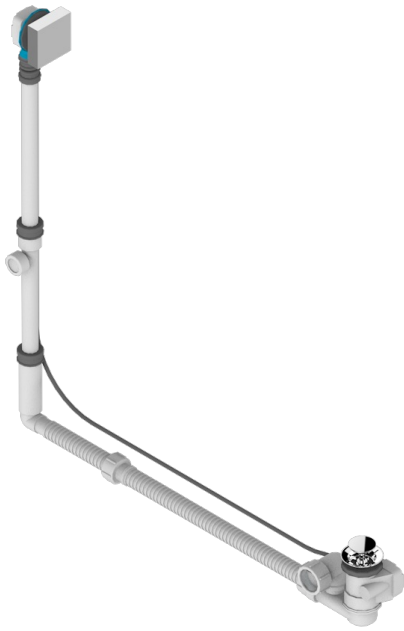

Desagüe automatico de bañera modelo geberit altura ajustable 165mm mini 580 mm maxi con embellecedor de estilo thg

23872

16/06/2017

### CARACTERÍSTICAS

- Vegetal
- Desagüe automatico de bañera modelo geberit altura ajustable 165mm mini 580 mm maxi con embellecedor de estilo thg

### ACABADOS DISPONIBLES

Cromo - A02  
Pvd blush - H62  
Pvd blush mate - H60  
Pvd color latón - H49  
Pvd color latón mate - H50  
Pvd color níquel - H55

Pvd color níquel mate - H56  
Pvd color oro - H52  
Pvd color oro mate - H53  
Pvd grafito - H64  
Pvd grafito mate - H65  
Pvd marrón bronce - F33