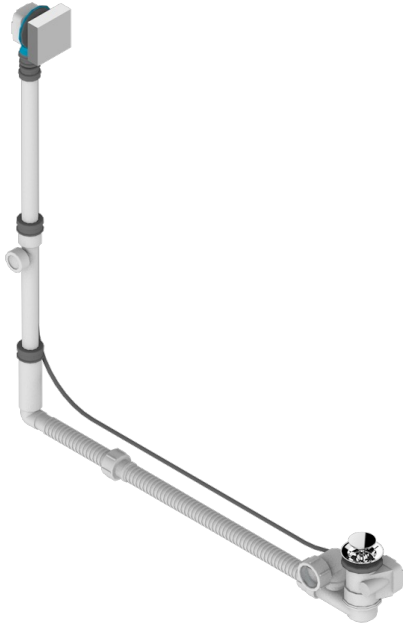

Geberit ab- und Überlaufgarnitur, europäisches modell. höhe minimal: 165 mm oder maximal: 390 mm, länge minimal: 110 mm oder maximal: 700 mm, anschluss  $\varnothing$  40 mm mit Überlaufrosette passend zur serie

### EIGENSCHAFTEN

- Vegetal
- Geberit ab- und Überlaufgarnitur, europäisches modell. höhe minimal: 165 mm oder maximal: 390 mm, länge minimal: 110 mm oder maximal: 700 mm, anschluss  $\varnothing$  40 mm mit Überlaufrosette passend zur serie