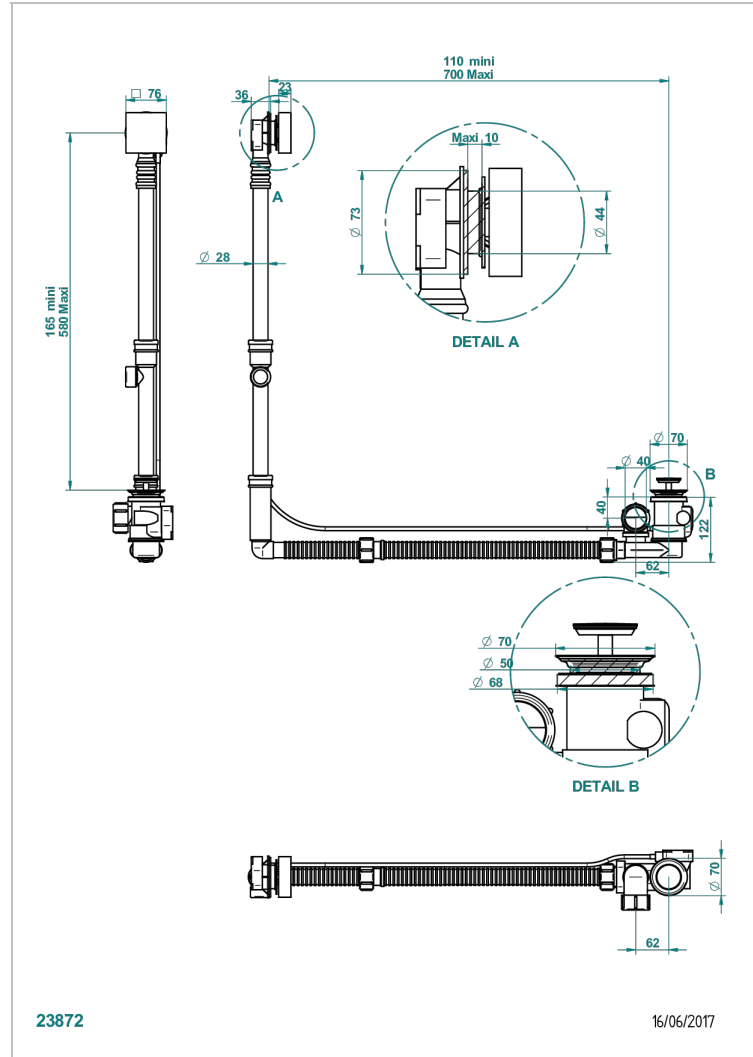

Geberit ab- und Überlaufgarnitur, europäisches modell. höhe minimal: 165 mm oder maximal: 390 mm, länge minimal: 110 mm oder maximal: 700 mm, anschluss  $\varnothing$  40 mm mit Überlaufrosette passend zur serie

### EIGENSCHAFTEN

- Vegetal
- Geberit ab- und Überlaufgarnitur, europäisches modell. höhe minimal: 165 mm oder maximal: 390 mm, länge minimal: 110 mm oder maximal: 700 mm, anschluss  $\varnothing$  40 mm mit Überlaufrosette passend zur serie