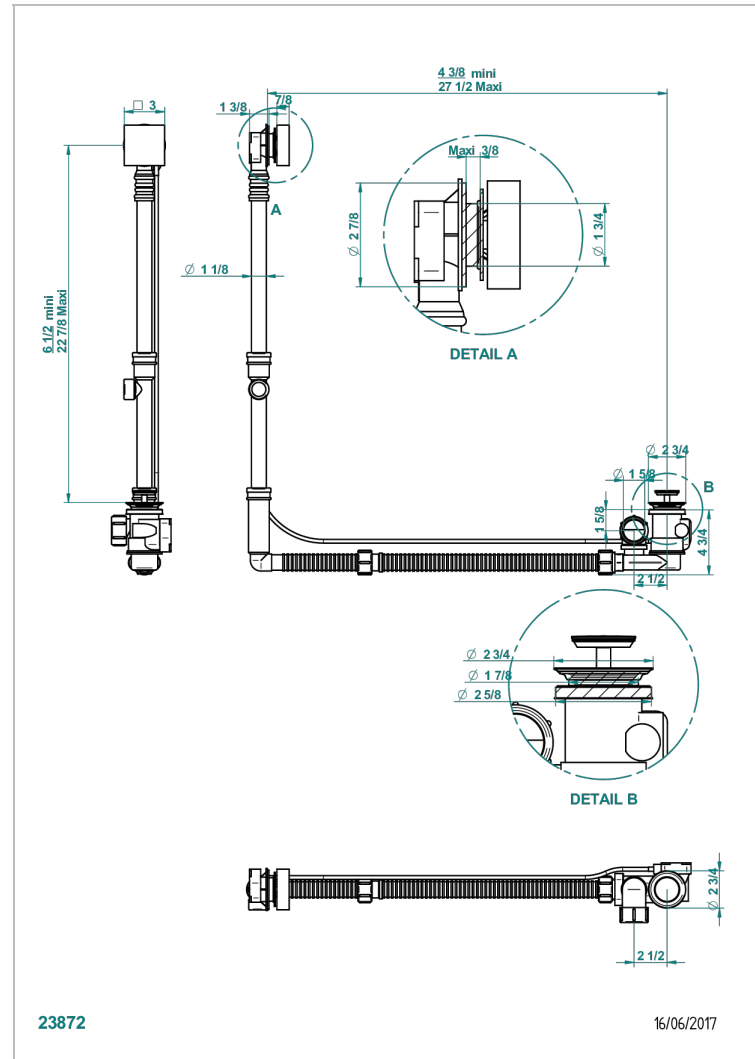

Vidage de baignoire grand modèle réglable hauteur mini 165mm maxi 580 mm avancée mini 110mm maxi 700 mm sortie Ø

40 mm - modèle Geberit europeen 150.617.00.1 - livré avec volant de style

CARACTÉRISTIQUES

- Volant de vidage et clapet en laiton
- Pour baignoire à passage de bonde de Ø 52 mm
- Sortie de siphon Ø 40 mm
- Modèle réglable - S'adapte aux modèles de baignoire les plus spacieux

FINITIONS DISPONIBLES