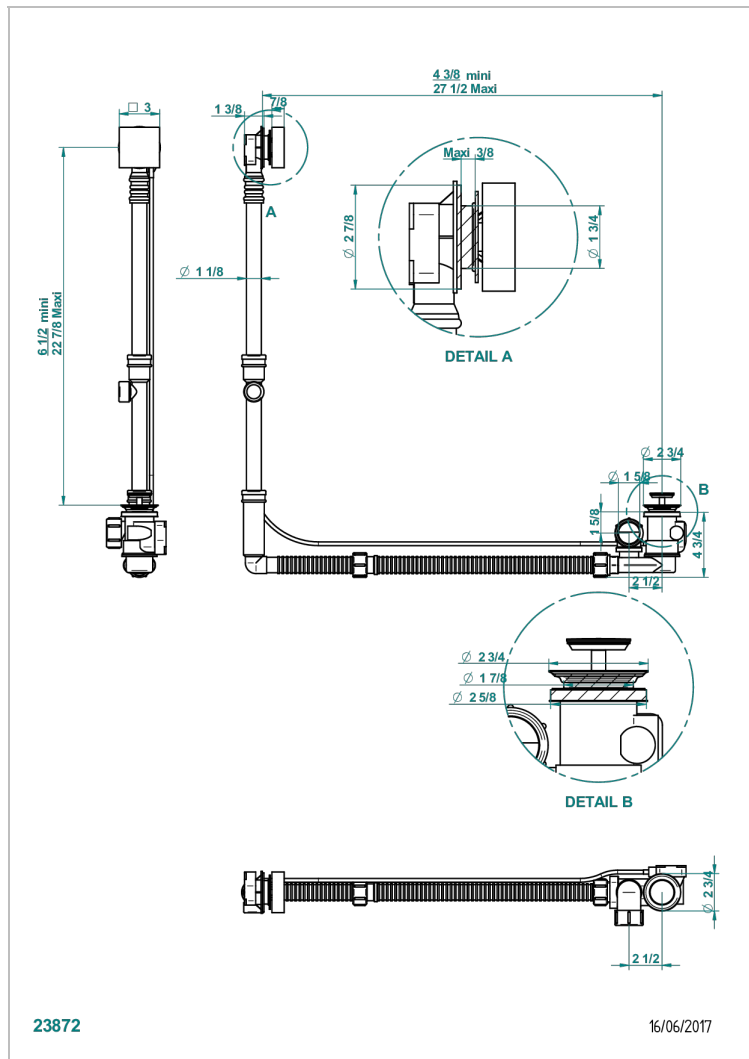

Desagüe automatico de bañera modelo geberit altura ajustable 165mm mini 580 mm maxi con embellecedor de estilo thg

### CARACTERÍSTICAS

- Vegetal
- Desagüe automatico de bañera modelo geberit altura ajustable 165mm mini 580 mm maxi con embellecedor de estilo thg