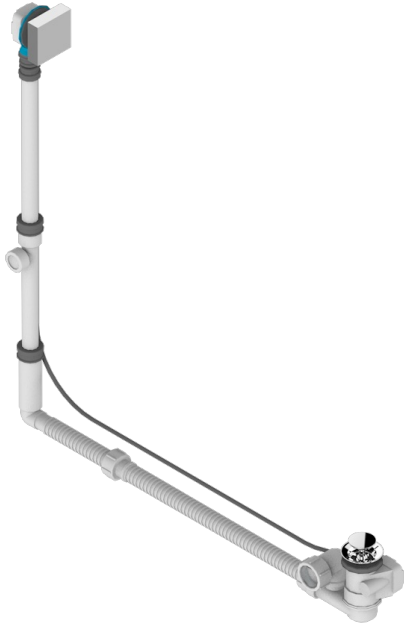

Geberit ab- und Überlaufgarnitur, europäisches modell. höhe minimal: 165 mm oder maximal: 390 mm, länge minimal: 110 mm oder maxmali: 700 mm, anschluss Ø 40 mm mit Überlaufrosette passend zur serie

EIGENSCHAFTEN

- Vegetal
- Geberit ab- und Überlaufgarnitur, europäisches modell. höhe minimal: 165 mm oder maximal: 390 mm, länge minimal: 110 mm oder maxmali: 700 mm, anschluss Ø 40 mm mit Überlaufrosette passend zur serie

VERFÜGBARE OBERFLÄCHEN

Chrom - A02
 Pvd blush - H62
 Pvd blush matt - H60
 Pvd bronze braun - F33
 Pvd bronze braun matt - F34
 Pvd gold - H52

Pvd gold matt - H53
 Pvd graphite - H64
 Pvd graphite matt - H65
 Pvd messing - H49
 Pvd messing matt - H50
 Pvd nickel - H55