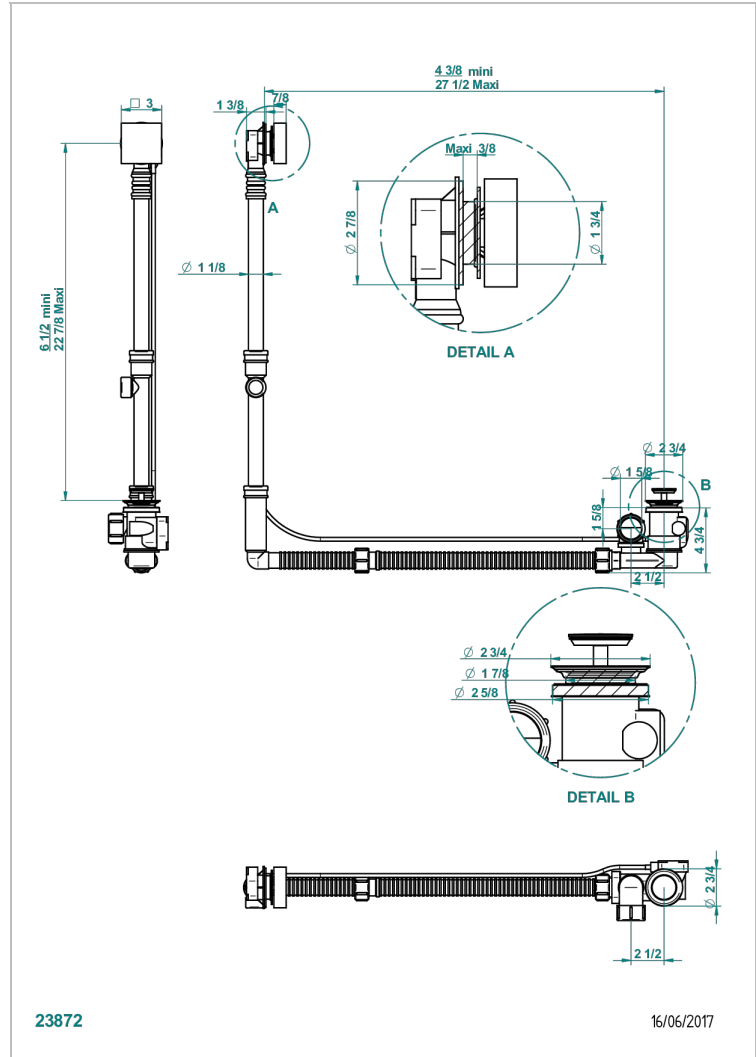

Geberit ab- und Überlaufgarnitur, europäisches modell. höhe minimal: 165 mm oder maximal: 390 mm, länge minimal: 110 mm oder maxmali: 700 mm, anschluss Ø 40 mm mit Überlaufrosette passend zur serie

EIGENSCHAFTEN

- Vegetal
- Geberit ab- und Überlaufgarnitur, europäisches modell. höhe minimal: 165 mm oder maximal: 390 mm, länge minimal: 110 mm oder maxmali: 700 mm, anschluss Ø 40 mm mit Überlaufrosette passend zur serie

Pvd nickel matt - H56
 Pvd umber - H66
 Pvd umber matt - H67