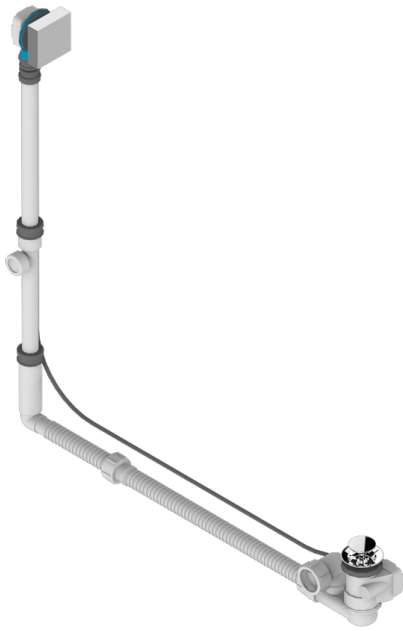

Desagüe automatico de bañera modelo geberit altura ajustable 165mm mini 580 mm maxi con embellecedor de estilo thg

CARACTERÍSTICAS

- Ginkgo
- Desagüe automatico de bañera modelo geberit altura ajustable 165mm mini 580 mm maxi con embellecedor de estilo thg

ACABADOS DISPONIBLES

Cromo - A02
Pvd blush - H62
Pvd blush mate - H60
Pvd color latón - H49
Pvd color latón mate - H50
Pvd color níquel - H55

Pvd color níquel mate - H56
Pvd color oro - H52
Pvd color oro mate - H53
Pvd grafito - H64
Pvd grafito mate - H65
Pvd marrón bronce - F33