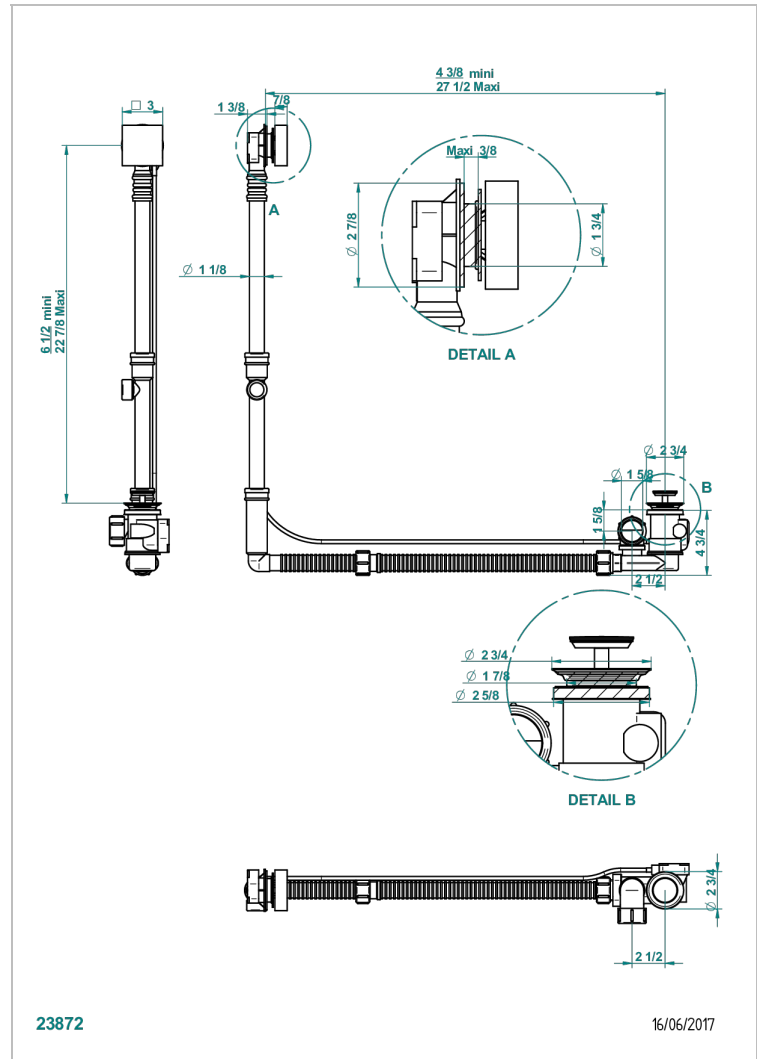

Desagüe automatico de bañera modelo geberit altura ajustable 165mm mini 580 mm maxi con embellecedor de estilo thg

CARACTERÍSTICAS

- Ginkgo
- Desagüe automatico de bañera modelo geberit altura ajustable 165mm mini 580 mm maxi con embellecedor de estilo thg

Pvd marrón bronce mate - F34
Pvd umber - H66
Pvd umber mate - H67