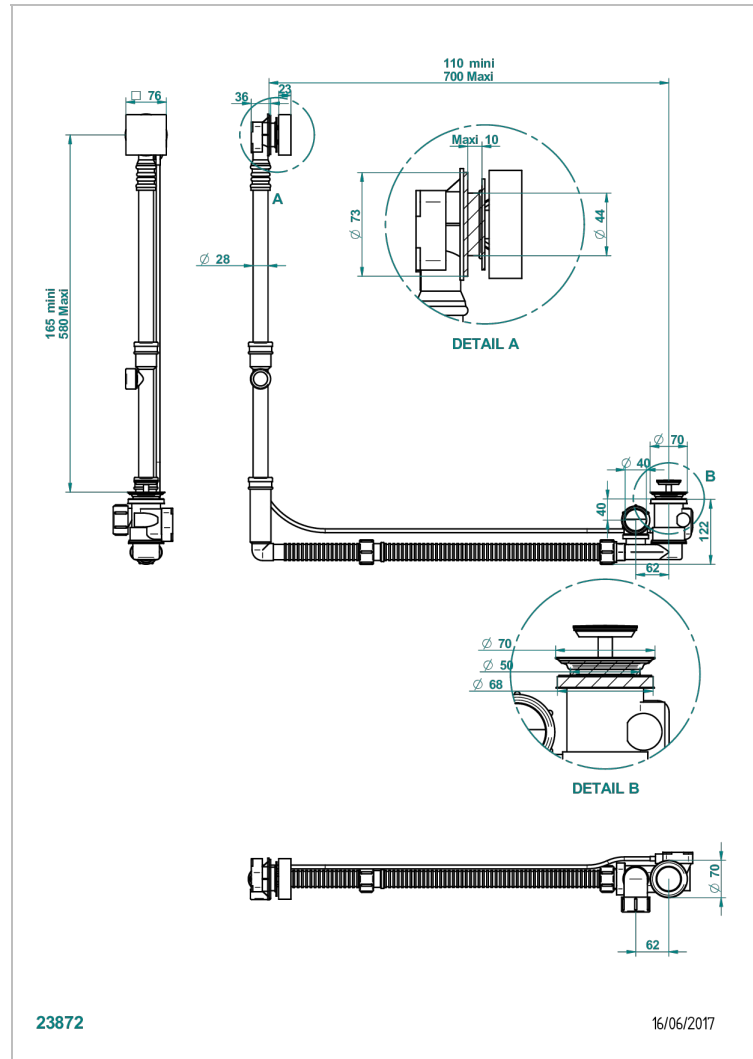

Перелив GEBERIT для ванны - европейская модель - большой размер регулируемая высота : от 165мм MAXI 580мм  
регулируемая выступающая часть : от 110мм MAXI 700мм- выпуск Ø 40 мм с стильной ручкой

### ХАРАКТЕРИСТИКИ

- Ginkgo
- Перелив GEBERIT для ванны - европейская модель - большой размер регулируемая высота : от 165мм MAXI 580мм  
регулируемая выступающая часть : от 110мм MAXI 700мм-  
выпуск Ø 40 мм с стильной ручкой