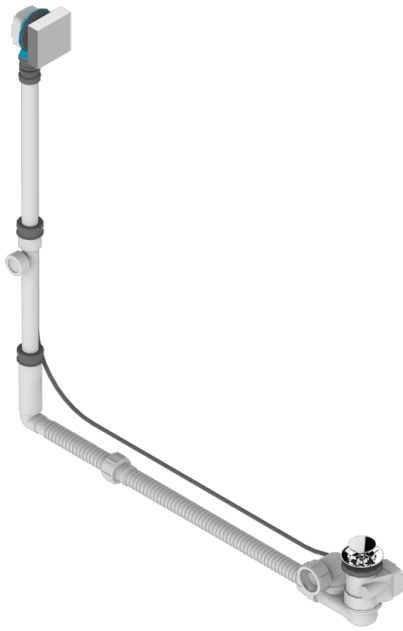

Desagüe automatico de bañera modelo geberit altura ajustable 165mm mini 580 mm maxi con embellecedor de estilo thg

### CARACTERÍSTICAS

- Ginkgo
- Desagüe automatico de bañera modelo geberit altura ajustable 165mm mini 580 mm maxi con embellecedor de estilo thg

### ACABADOS DISPONIBLES

Cromo - A02  
 Pvd blush - H62  
 Pvd blush mate - H60  
 Pvd color latón - H49  
 Pvd color latón mate - H50  
 Pvd color níquel - H55

Pvd color níquel mate - H56  
 Pvd color oro - H52  
 Pvd color oro mate - H53  
 Pvd grafito - H64  
 Pvd grafito mate - H65  
 Pvd marrón bronce - F33