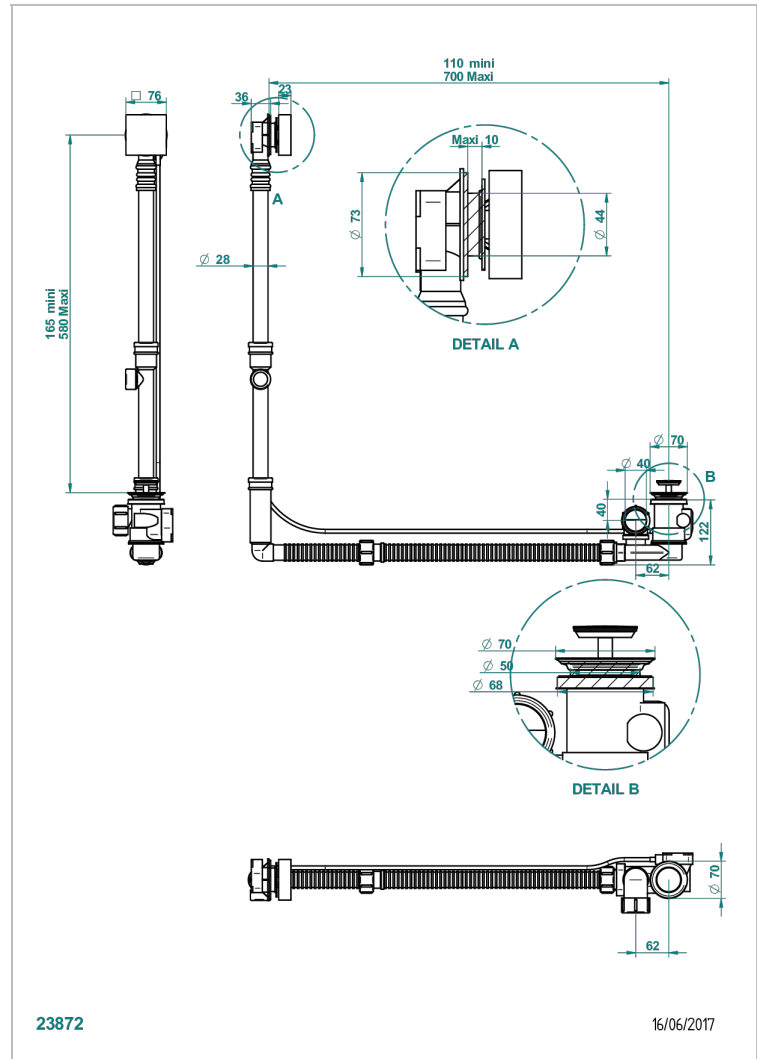

Desagüe automatico de bañera modelo geberit altura ajustable 165mm mini 580 mm maxi con embellecedor de estilo thg

### CARACTERÍSTICAS

- Ginkgo
- Desagüe automatico de bañera modelo geberit altura ajustable 165mm mini 580 mm maxi con embellecedor de estilo thg