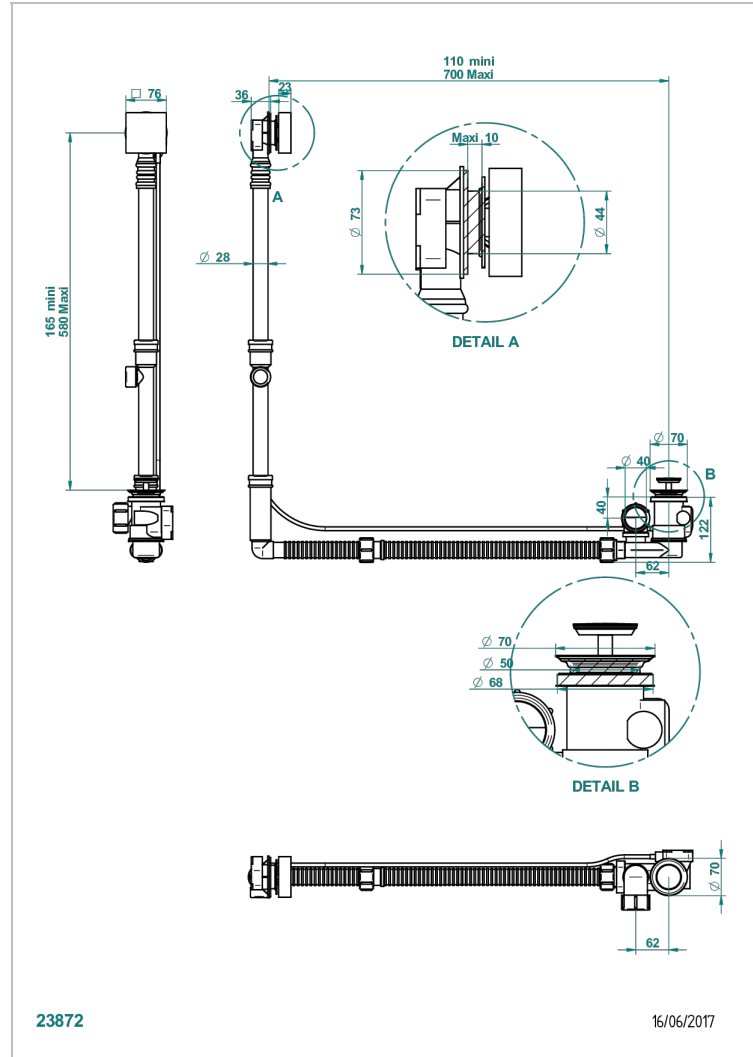

Geberit ab- und Überlaufgarnitur, europäisches modell. höhe minimal: 165 mm oder maximal: 390 mm, länge minimal: 110 mm oder maxmali: 700 mm, anschluss Ø 40 mm mit Überlaufrosette passend zur serie

EIGENSCHAFTEN

- Ginkgo
- Geberit ab- und Überlaufgarnitur, europäisches modell. höhe minimal: 165 mm oder maximal: 390 mm, länge minimal: 110 mm oder maxmali: 700 mm, anschluss Ø 40 mm mit Überlaufrosette passend zur serie