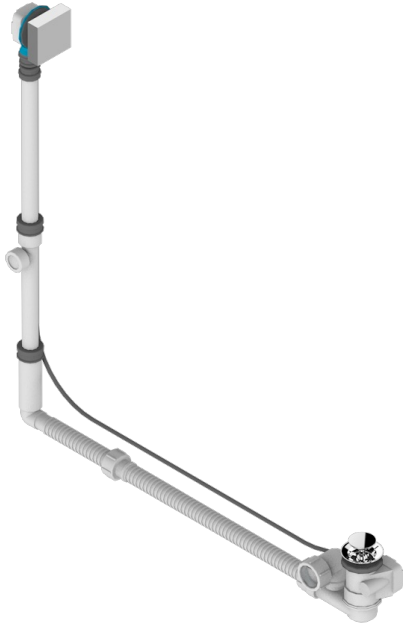

Geberit ab- und Überlaufgarnitur, europäisches modell. höhe minimal: 165 mm oder maximal: 390 mm, länge minimal: 110 mm oder maxmali: 700 mm, anschluss Ø 40 mm mit Überlaufrosette passend zur serie

EIGENSCHAFTEN

- Ginkgo
- Geberit ab- und Überlaufgarnitur, europäisches modell. höhe minimal: 165 mm oder maximal: 390 mm, länge minimal: 110 mm oder maxmali: 700 mm, anschluss Ø 40 mm mit Überlaufrosette passend zur serie

VERFÜGBARE OBERFLÄCHEN

Chrom - A02
Pvd blush - H62
Pvd blush matt - H60
Pvd bronze braun - F33
Pvd bronze braun matt - F34
Pvd gold - H52

Pvd gold matt - H53
Pvd graphite - H64
Pvd graphite matt - H65
Pvd messing - H49
Pvd messing matt - H50
Pvd nickel - H55