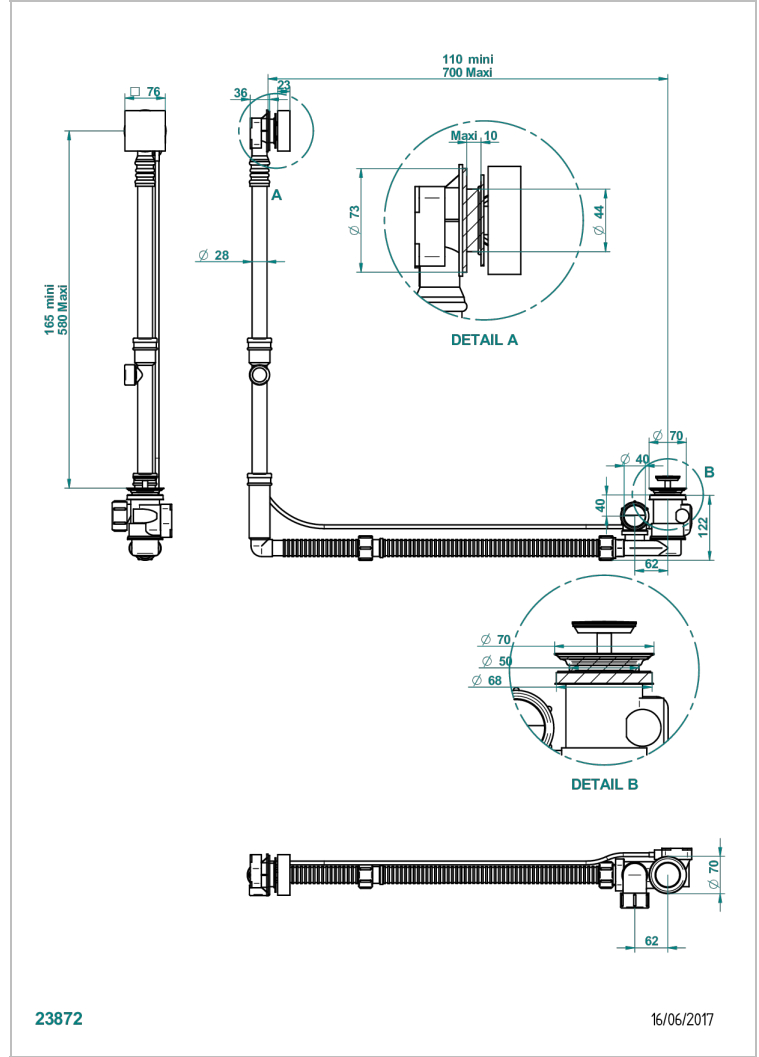

可调节浴缸大号下水器，最下高度165毫米，最大高度580毫米，进水最下110毫米，最大700毫米，出水直径40毫米 - Geberit欧洲款

150.617.001 - 随风格化调节器一起交付

特色

- Ginkgo
- 可调节浴缸大号下水器，最下高度165毫米，最大高度580毫米，进水最下110毫米，最大700毫米，出水直径40毫米 - Geberit欧洲款 150.617.001 - 随风格化调节器一起交付