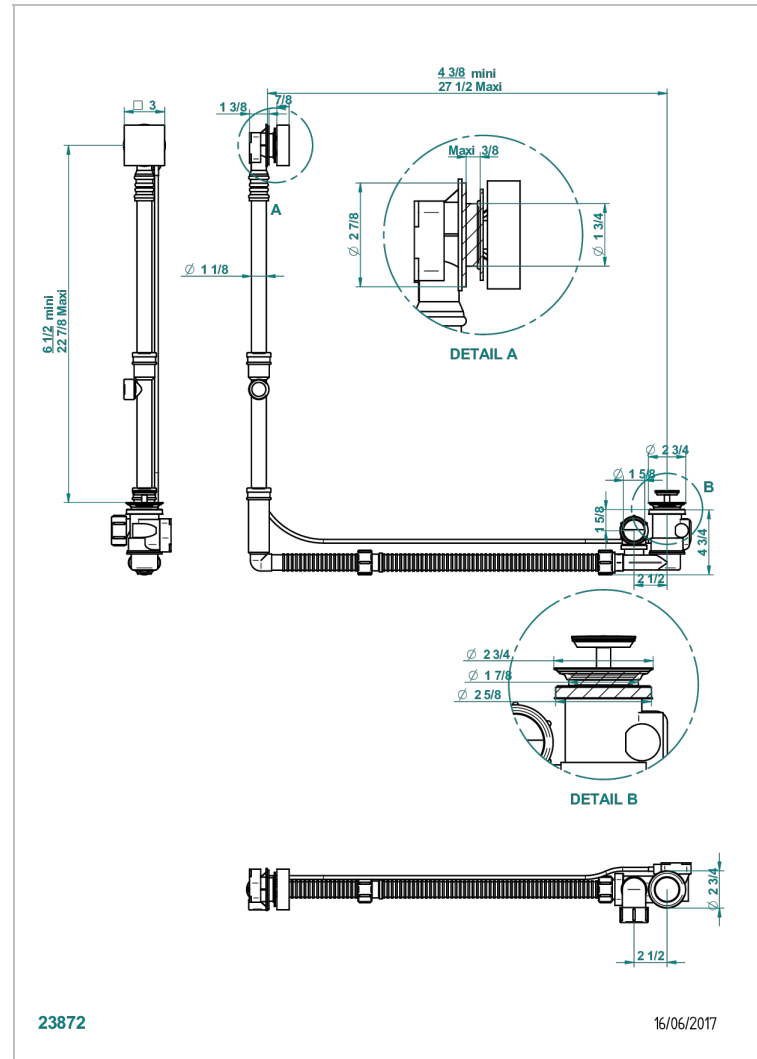

Перелив GEBERIT для ванны - европейская модель - большой размер регулируемая высота : от 165мм MAXI 580мм  
 регулируемая выступающая часть : от 110мм MAXI 700мм- выпуск Ø 40 мм с стильной ручкой

23872

### ХАРАКТЕРИСТИКИ

- Ginkgo
- Перелив GEBERIT для ванны - европейская модель - большой размер регулируемая высота : от 165мм MAXI 580мм  
 регулируемая выступающая часть : от 110мм MAXI 700мм-  
 выпуск Ø 40 мм с стильной ручкой