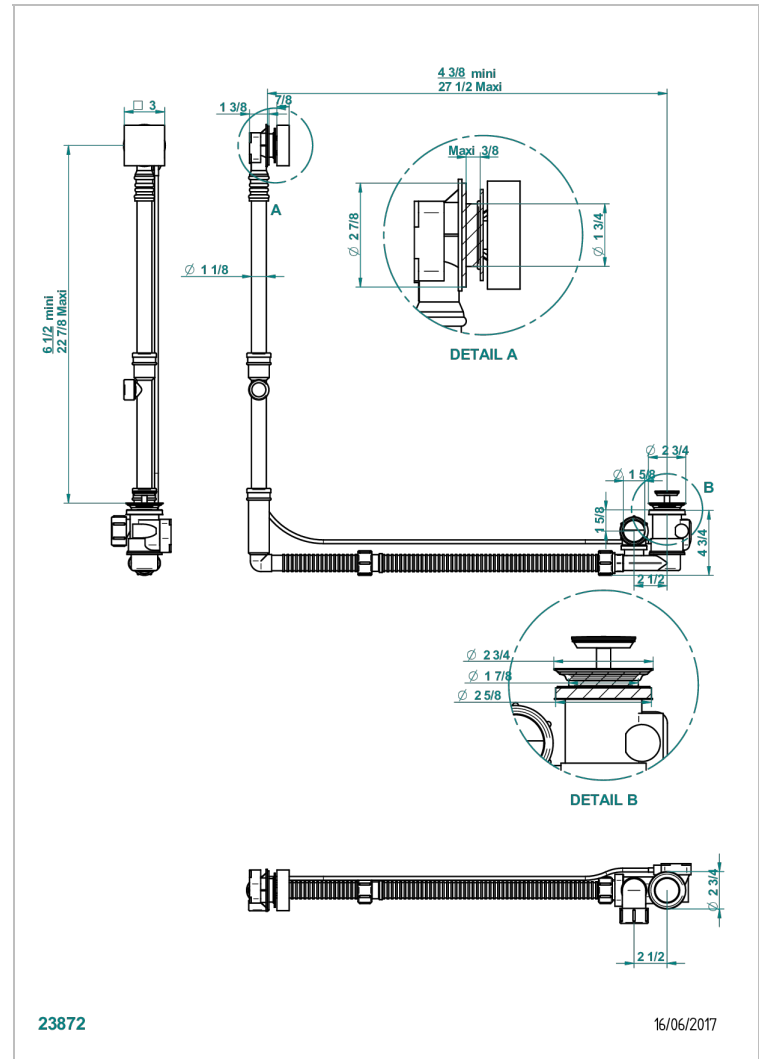

Desagüe automatico de bañera modelo geberit altura ajustable 165mm mini 580 mm maxi con embellecedor de estilo thg

### CARACTERÍSTICAS

- Ginkgo
- Desagüe automatico de bañera modelo geberit altura ajustable 165mm mini 580 mm maxi con embellecedor de estilo thg