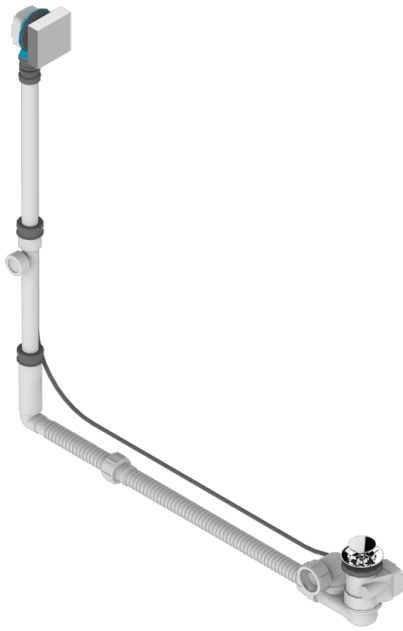

Desagüe automatico de bañera modelo geberit altura ajustable 165mm mini 580 mm maxi con embellecedor de estilo thg

### CARACTERÍSTICAS

- Ginkgo
- Desagüe automatico de bañera modelo geberit altura ajustable 165mm mini 580 mm maxi con embellecedor de estilo thg

### ACABADOS DISPONIBLES

Cromo - A02  
Pvd blush - H62  
Pvd blush mate - H60  
Pvd color latón - H49  
Pvd color latón mate - H50  
Pvd color níquel - H55

Pvd color níquel mate - H56  
Pvd color oro - H52  
Pvd color oro mate - H53  
Pvd grafito - H64  
Pvd grafito mate - H65  
Pvd marrón bronce - F33