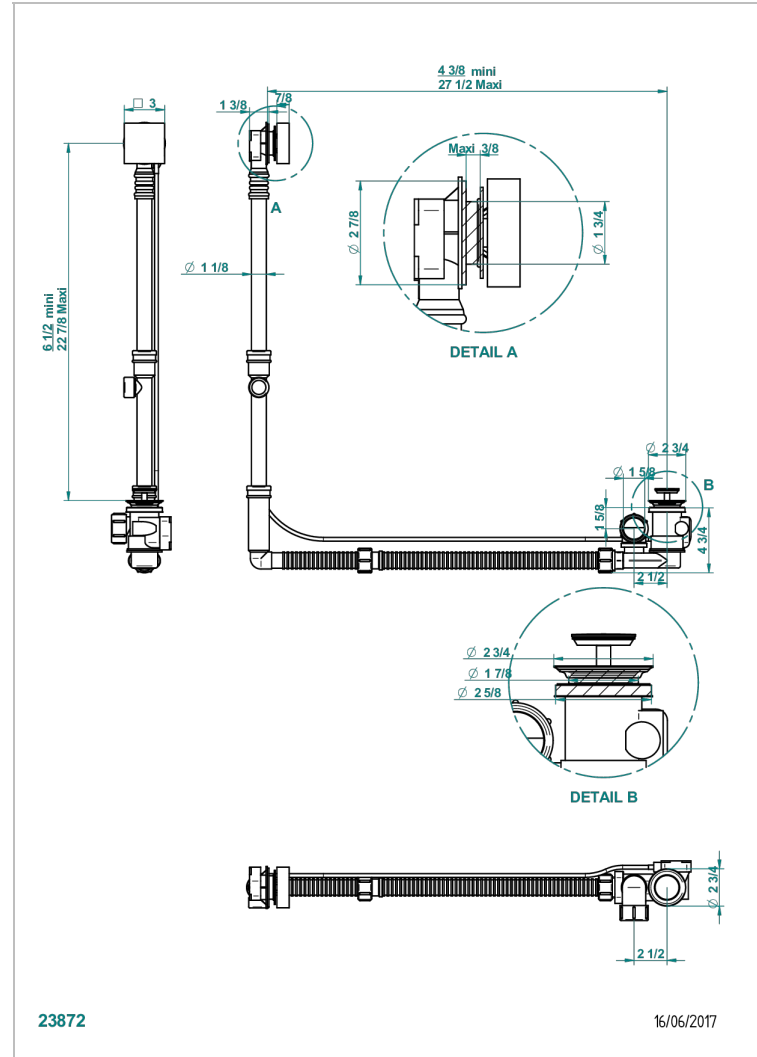

Geberit ab- und Überlaufgarnitur, europäisches modell. höhe minimal: 165 mm oder maximal: 390 mm, länge minimal: 110 mm oder maxmali: 700 mm, anschluss Ø 40 mm mit Überlaufrosette passend zur serie

### EIGENSCHAFTEN

- Ginkgo
- Geberit ab- und Überlaufgarnitur, europäisches modell. höhe minimal: 165 mm oder maximal: 390 mm, länge minimal: 110 mm oder maxmali: 700 mm, anschluss Ø 40 mm mit Überlaufrosette passend zur serie

Pvd nickel matt - H56  
Pvd umber - H66  
Pvd umber matt - H67