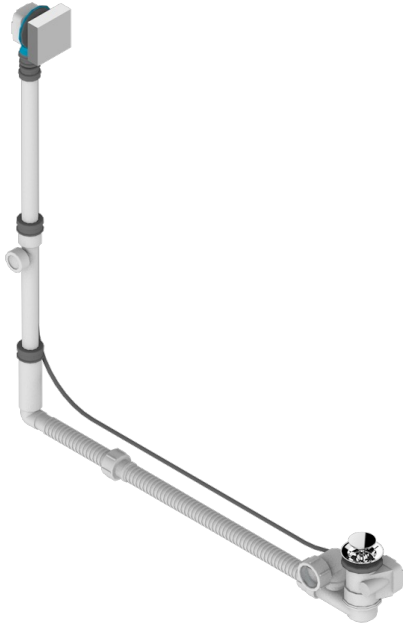

Geberit ab- und Überlaufgarnitur, europäisches modell. höhe minimal: 165 mm oder maximal: 390 mm, länge minimal: 110 mm oder maxmali: 700 mm, anschluss Ø 40 mm mit Überlaufrosette passend zur serie

### EIGENSCHAFTEN

- Ginkgo
- Geberit ab- und Überlaufgarnitur, europäisches modell. höhe minimal: 165 mm oder maximal: 390 mm, länge minimal: 110 mm oder maxmali: 700 mm, anschluss Ø 40 mm mit Überlaufrosette passend zur serie

### VERFÜGBARE OBERFLÄCHEN

Chrom - A02  
Pvd blush - H62  
Pvd blush matt - H60  
Pvd bronze braun - F33  
Pvd bronze braun matt - F34  
Pvd gold - H52

Pvd gold matt - H53  
Pvd graphite - H64  
Pvd graphite matt - H65  
Pvd messing - H49  
Pvd messing matt - H50  
Pvd nickel - H55