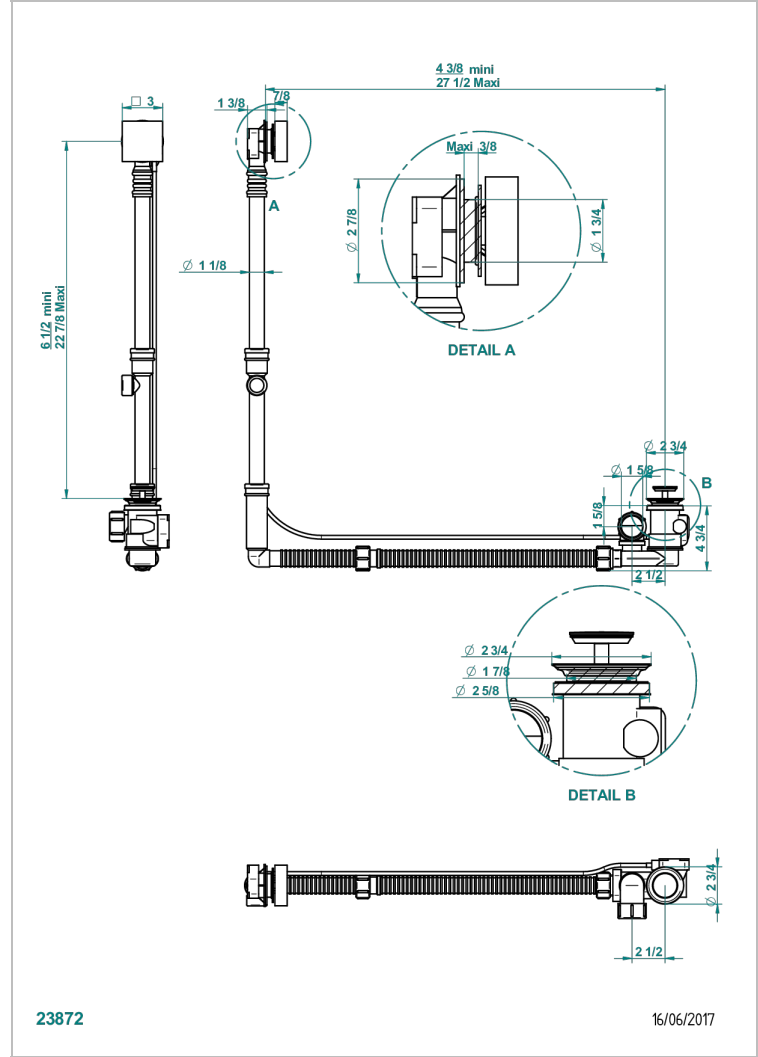

可调节浴缸大号下水器，最下高度165毫米，最大高度580毫米，进水最下110毫米，最大700毫米，出水直径40毫米 - Geberit欧洲款

150.617.001 - 随风格化调节器一起交付

### 特色

- Ginkgo
- 可调节浴缸大号下水器，最下高度165毫米，最大高度580毫米，进水最下110毫米，最大700毫米，出水直径40毫米 - Geberit欧洲款 150.617.001 - 随风格化调节器一起交付