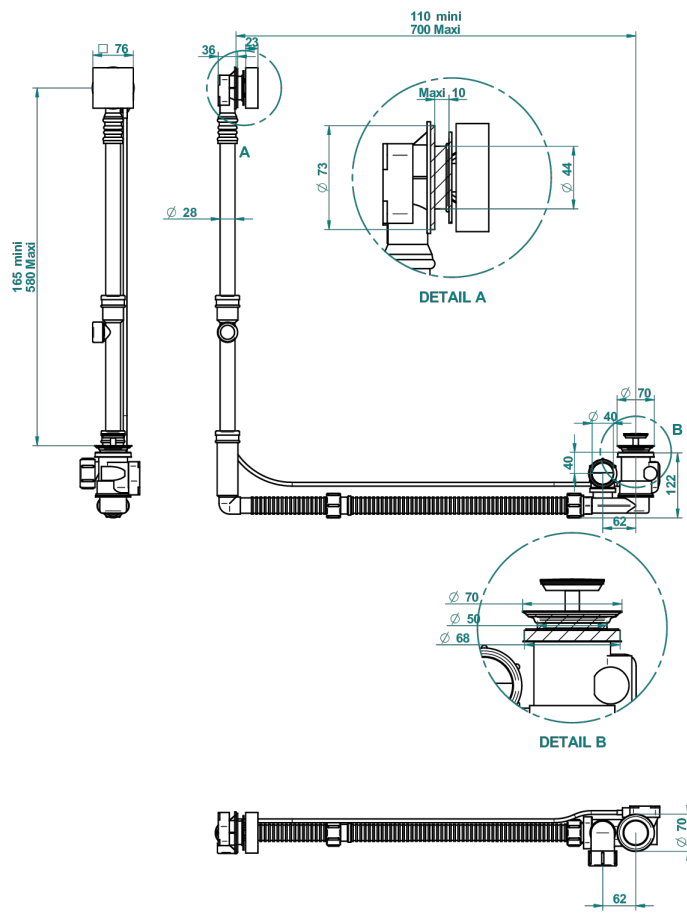

BELUGA CON MANETAS

G1U-302GM

THG[®]
PARIS

Desagüe automatico de bañera modelo geberit altura ajustable 165mm mini 580 mm maxi con embellecedor de estilo thg

23872

16/06/2017

CARACTERÍSTICAS

- Beluga con manetas
- Desagüe automatico de bañera modelo geberit altura ajustable 165mm mini 580 mm maxi con embellecedor de estilo thg

Pvd marrón bronce mate - F34
Pvd umber - H66
Pvd umber mate - H67