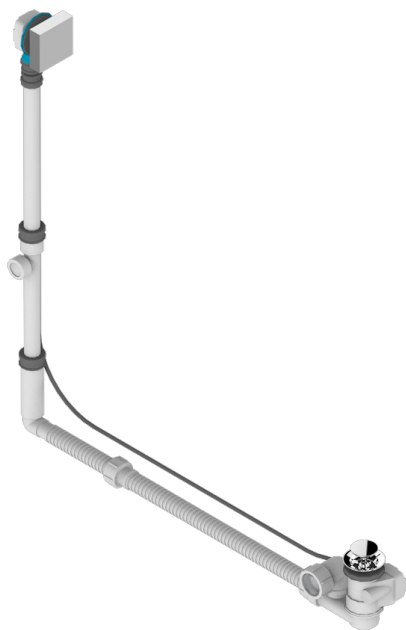

BELUGA CON MANETAS

G1U-302GM

THG[®]
PARIS

Desagüe automatico de bañera modelo geberit altura ajustable 165mm mini 580 mm maxi con embellecedor de estilo thg

23872

16/06/2017

CARACTERÍSTICAS

- Beluga con manetas
- Desagüe automatico de bañera modelo geberit altura ajustable 165mm mini 580 mm maxi con embellecedor de estilo thg

ACABADOS DISPONIBLES

Cromo - A02
Pvd blush - H62
Pvd blush mate - H60
Pvd color latón - H49
Pvd color latón mate - H50
Pvd color níquel - H55

Pvd color níquel mate - H56
Pvd color oro - H52
Pvd color oro mate - H53
Pvd grafito - H64
Pvd grafito mate - H65
Pvd marrón bronce - F33