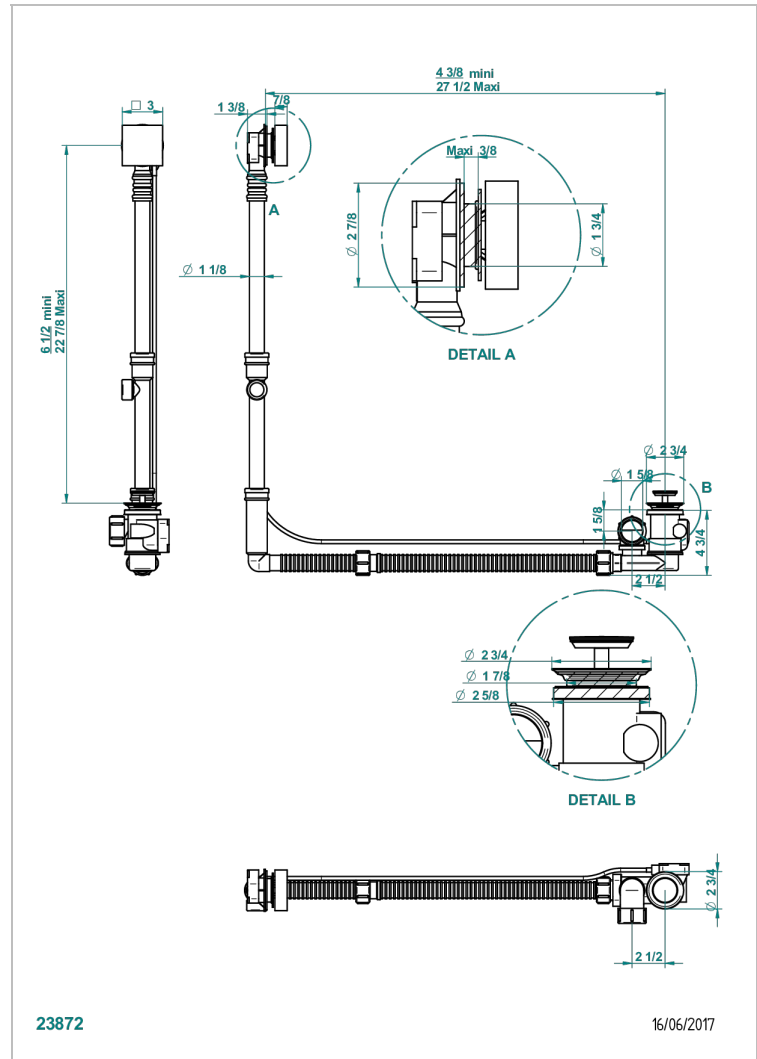

BELUGA CON MANETAS

G1U-302GM

THG[®]
PARIS

Desagüe automatico de bañera modelo geberit altura ajustable 165mm mini 580 mm maxi con embellecedor de estilo thg

CARACTERÍSTICAS

- Beluga con manetas
- Desagüe automatico de bañera modelo geberit altura ajustable 165mm mini 580 mm maxi con embellecedor de estilo thg

Pvd marrón bronce mate - F34
Pvd umber - H66
Pvd umber mate - H67