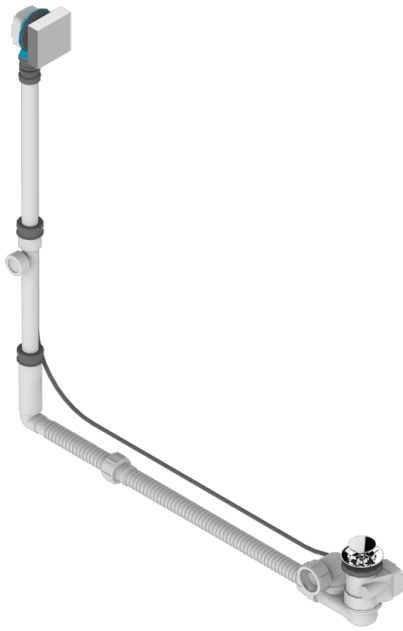

BELUGA CON MANETAS

G1U-302GM

THG[®]
PARIS

Desagüe automatico de bañera modelo geberit altura ajustable 165mm mini 580 mm maxi con embellecedor de estilo thg

CARACTERÍSTICAS

- Beluga con manetas
- Desagüe automatico de bañera modelo geberit altura ajustable 165mm mini 580 mm maxi con embellecedor de estilo thg

ACABADOS DISPONIBLES

Cromo - A02
Pvd blush - H62
Pvd blush mate - H60
Pvd color latón - H49
Pvd color latón mate - H50
Pvd color níquel - H55

Pvd color níquel mate - H56
Pvd color oro - H52
Pvd color oro mate - H53
Pvd grafito - H64
Pvd grafito mate - H65
Pvd marrón bronce - F33