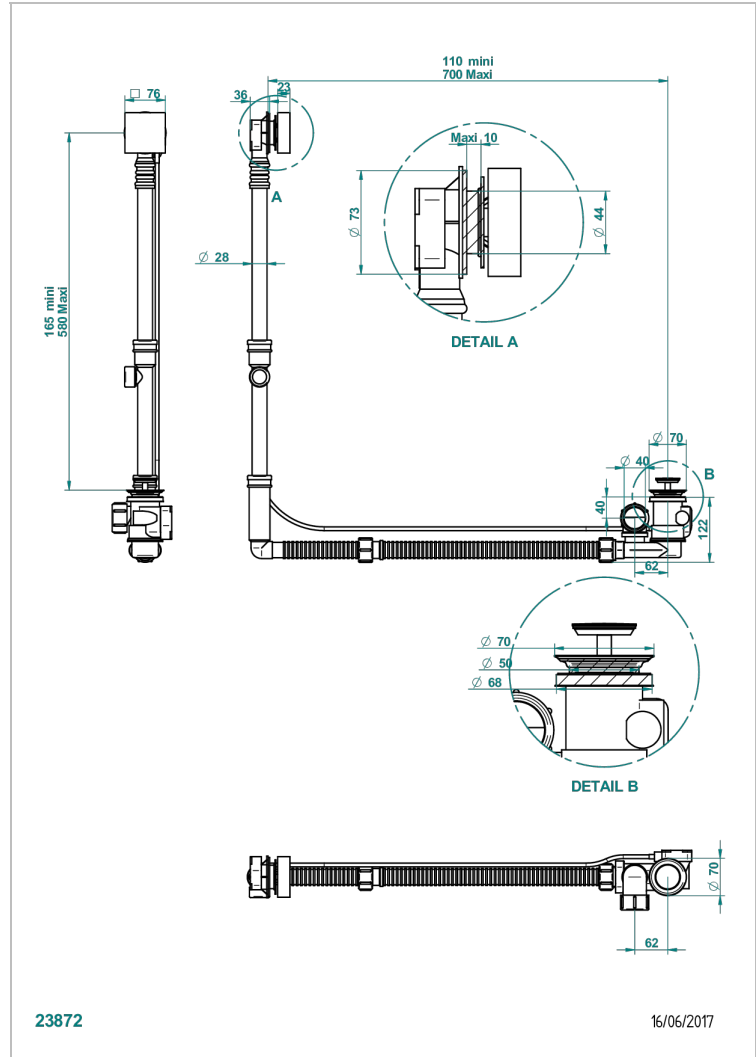

Geberit bath waste, big size, adjustable height: mini 165 mm / maxi 580 mm ; adjustable projection: mini 110 mm / maxi 700 mm - outlet,  $\varnothing$  40 mm, delivered with stylised control knob - European model

### CHARACTERISTIC

- Beluga
- Geberit bath waste, big size, adjustable height: mini 165 mm / maxi 580 mm ; adjustable projection: mini 110 mm / maxi 700 mm - outlet,  $\varnothing$  40 mm, delivered with stylised control knob - European model