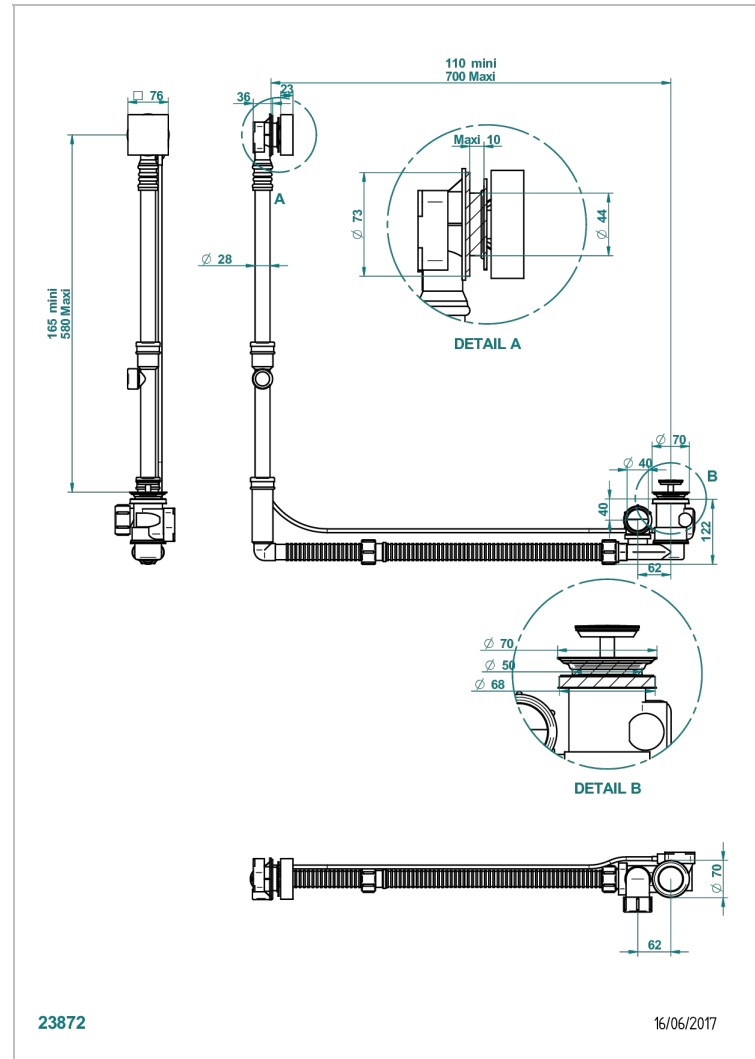

Перелив GEBERIT для ванны - европейская модель - большой размер регулируемая высота : от 165мм MAXI 580мм
 регулируемая выступающая часть : от 110мм MAXI 700мм- выпуск \varnothing 40 мм с стильной ручкой

ХАРАКТЕРИСТИКИ

- Beluga
- Перелив GEBERIT для ванны - европейская модель - большой размер регулируемая высота : от 165мм MAXI 580мм
 регулируемая выступающая часть : от 110мм MAXI 700мм-
 выпуск \varnothing 40 мм с стильной ручкой