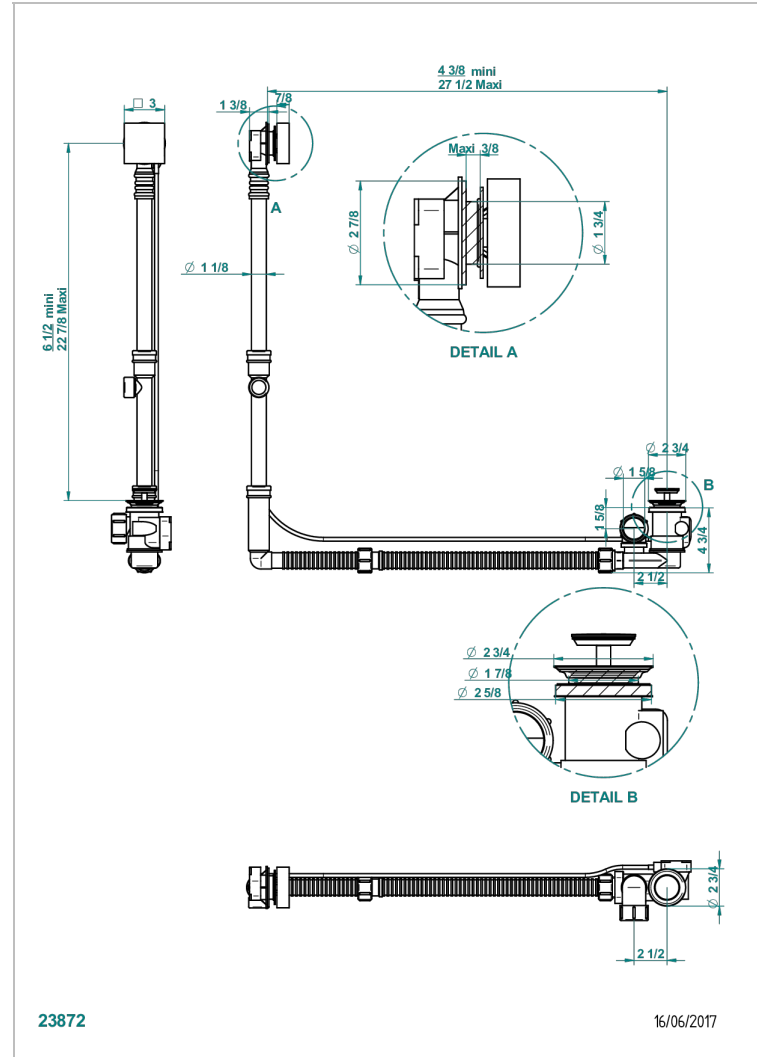

Перелив GEBERIT для ванны - европейская модель - большой размер регулируемая высота : от 165мм MAXI 580мм
 регулируемая выступающая часть : от 110мм MAXI 700мм- выпуск Ø 40 мм с стильной ручкой

23872

16/06/2017

ХАРАКТЕРИСТИКИ

- Beluga
- Перелив GEBERIT для ванны - европейская модель - большой размер регулируемая высота : от 165мм MAXI 580мм
 регулируемая выступающая часть : от 110мм MAXI 700мм-
 выпуск Ø 40 мм с стильной ручкой