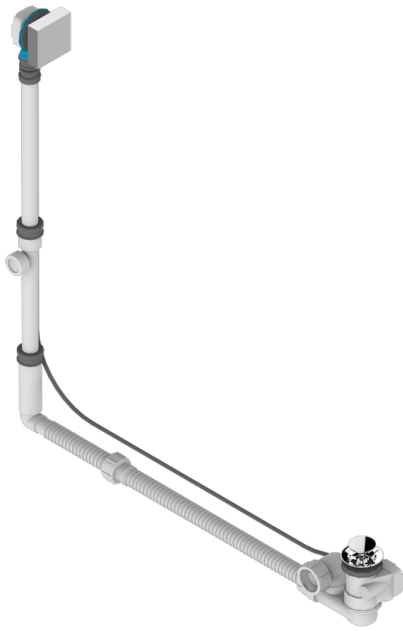

Desagüe automatico de bañera modelo geberit altura ajustable 165mm mini 580 mm maxi con embellecedor de estilo thg

23872

16/06/2017

CARACTERÍSTICAS

- Pure
- Desagüe automatico de bañera modelo geberit altura ajustable 165mm mini 580 mm maxi con embellecedor de estilo thg

ACABADOS DISPONIBLES

Cromo - A02
Pvd blush - H62
Pvd blush mate - H60
Pvd color latón - H49
Pvd color latón mate - H50
Pvd color níquel - H55

Pvd color níquel mate - H56
Pvd color oro - H52
Pvd color oro mate - H53
Pvd grafito - H64
Pvd grafito mate - H65
Pvd marrón bronce - F33