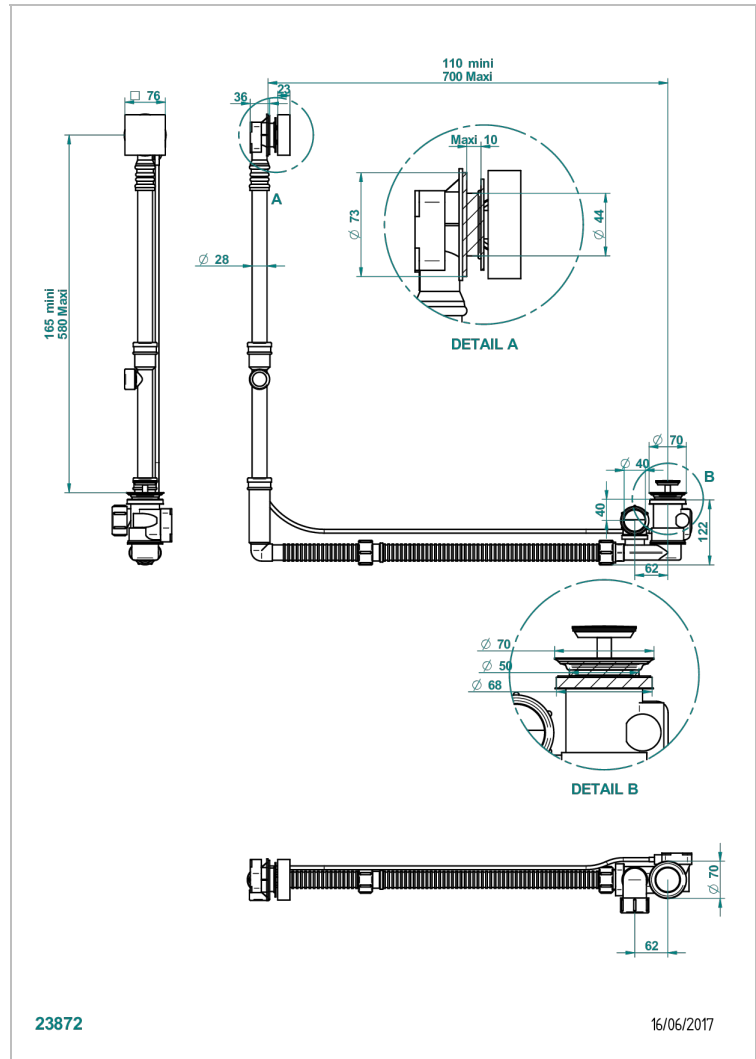

Desagüe automatico de bañera modelo geberit altura ajustable 165mm mini 580 mm maxi con embellecedor de estilo thg

23872

16/06/2017

CARACTERÍSTICAS

- Pure
- Desagüe automatico de bañera modelo geberit altura ajustable 165mm mini 580 mm maxi con embellecedor de estilo thg

Pvd marrón bronce mate - F34
Pvd umber - H66
Pvd umber mate - H67