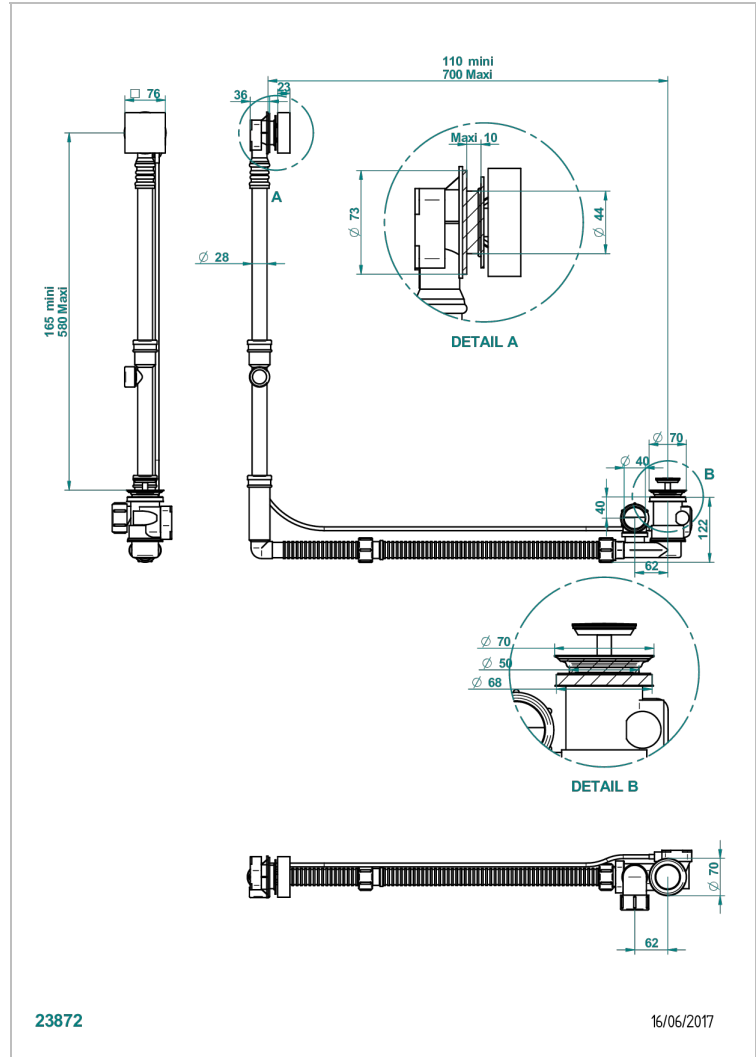

Geberit ab- und Überlaufgarnitur, europäisches modell. höhe minimal: 165 mm oder maximal: 390 mm, länge minimal: 110 mm oder maxmali: 700 mm, anschluss Ø 40 mm mit Überlaufrosette passend zur serie

23872

16/06/2017

EIGENSCHAFTEN

- Pure
- Geberit ab- und Überlaufgarnitur, europäisches modell. höhe minimal: 165 mm oder maximal: 390 mm, länge minimal: 110 mm oder maxmali: 700 mm, anschluss Ø 40 mm mit Überlaufrosette passend zur serie