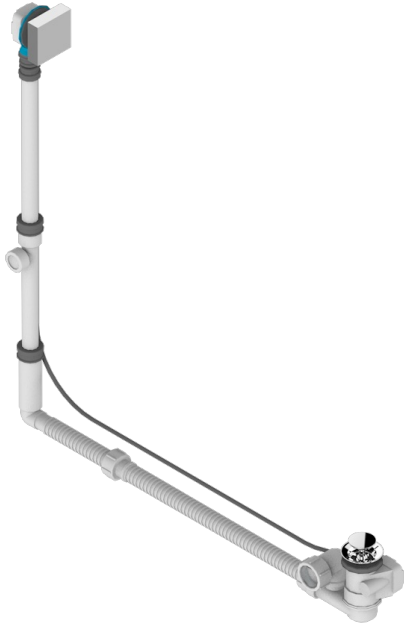

Geberit ab- und Überlaufgarnitur, europäisches modell. höhe minimal: 165 mm oder maximal: 390 mm, länge minimal: 110 mm oder maxmali: 700 mm, anschluss Ø 40 mm mit Überlaufrosette passend zur serie

23872

16/06/2017

EIGENSCHAFTEN

- Pure
- Geberit ab- und Überlaufgarnitur, europäisches modell. höhe minimal: 165 mm oder maximal: 390 mm, länge minimal: 110 mm oder maxmali: 700 mm, anschluss Ø 40 mm mit Überlaufrosette passend zur serie