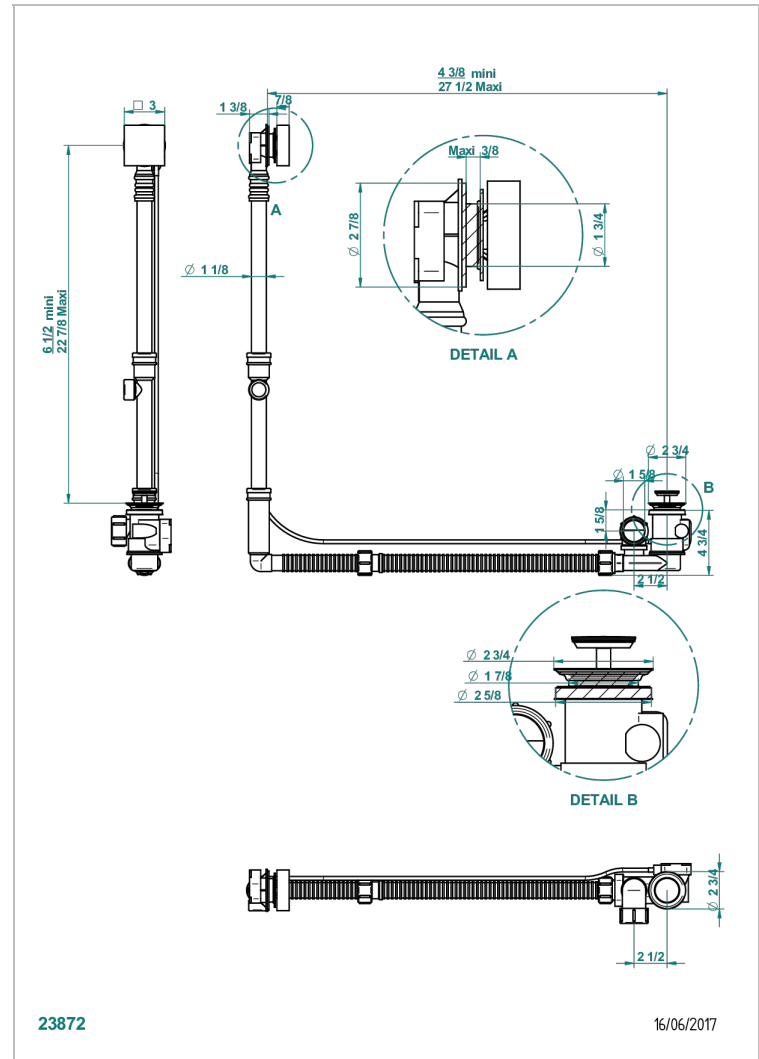

Desagüe automatico de bañera modelo geberit altura ajustable 165mm mini 580 mm maxi con embellecedor de estilo thg

CARACTERÍSTICAS

- Pure
- Desagüe automatico de bañera modelo geberit altura ajustable 165mm mini 580 mm maxi con embellecedor de estilo thg

Pvd marrón bronce mate - F34
Pvd umber - H66
Pvd umber mate - H67