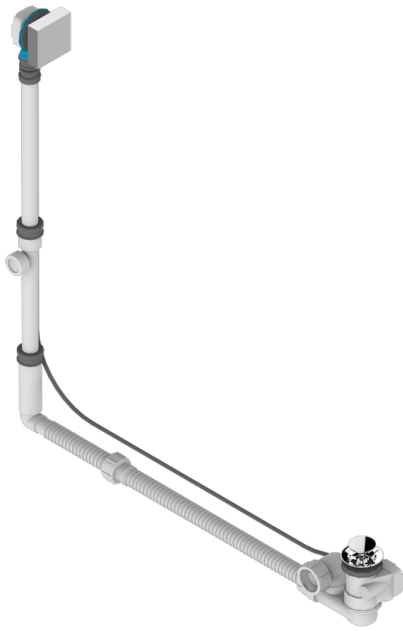

Desagüe automatico de bañera modelo geberit altura ajustable 165mm mini 580 mm maxi con embellecedor de estilo thg

CARACTERÍSTICAS

- Pure
- Desagüe automatico de bañera modelo geberit altura ajustable 165mm mini 580 mm maxi con embellecedor de estilo thg

ACABADOS DISPONIBLES

Cromo - A02
Pvd blush - H62
Pvd blush mate - H60
Pvd color latón - H49
Pvd color latón mate - H50
Pvd color níquel - H55

Pvd color níquel mate - H56
Pvd color oro - H52
Pvd color oro mate - H53
Pvd grafito - H64
Pvd grafito mate - H65
Pvd marrón bronce - F33