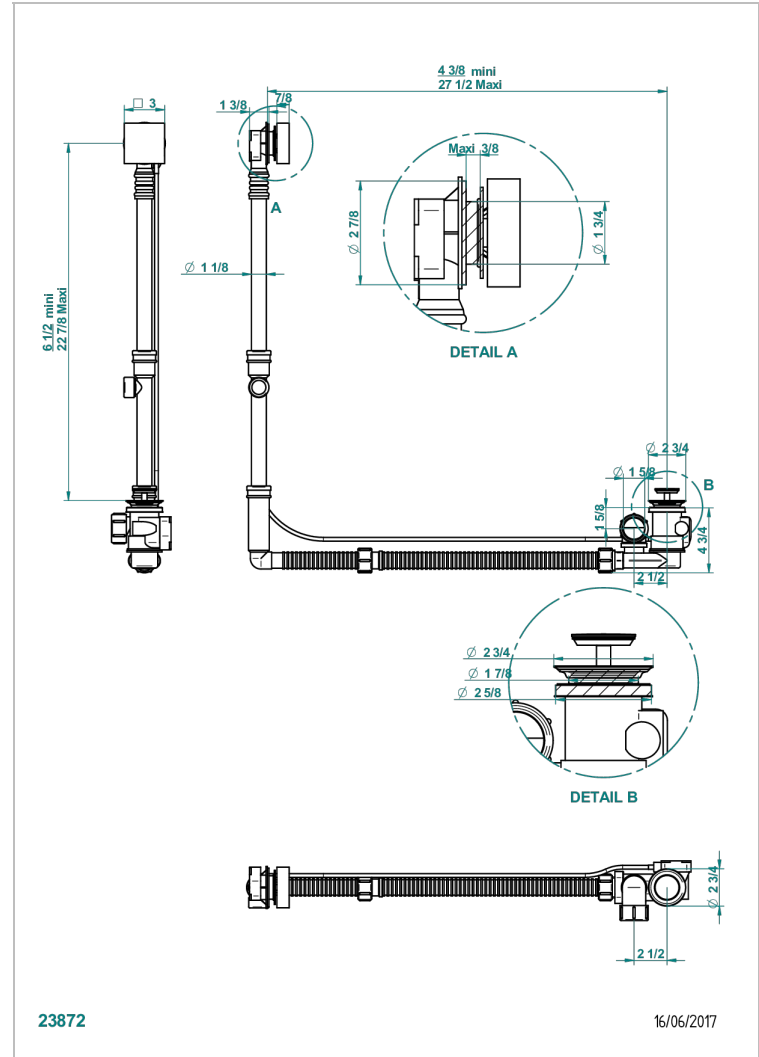

Geberit ab- und Überlaufgarnitur, europäisches modell. höhe minimal: 165 mm oder maximal: 390 mm, länge minimal: 110 mm oder maxmali: 700 mm, anschluss Ø 40 mm mit Überlaufrosette passend zur serie

EIGENSCHAFTEN

- Pure
- Geberit ab- und Überlaufgarnitur, europäisches modell. höhe minimal: 165 mm oder maximal: 390 mm, länge minimal: 110 mm oder maxmali: 700 mm, anschluss Ø 40 mm mit Überlaufrosette passend zur serie

Pvd nickel matt - H56  
 Pvd umber - H66  
 Pvd umber matt - H67