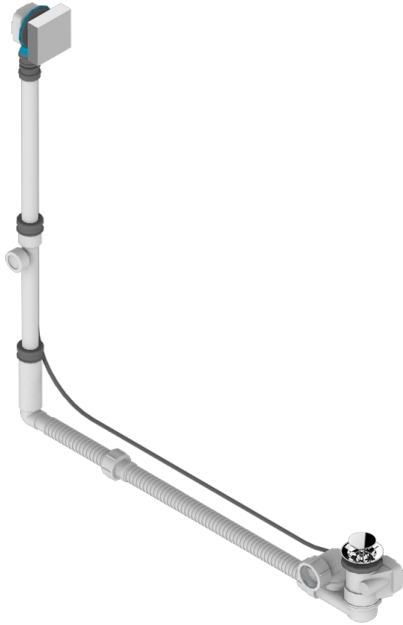

Geberit ab- und Überlaufgarnitur, europäisches modell. höhe minimal: 165 mm oder maximal: 390 mm, länge minimal: 110 mm oder maxmali: 700 mm, anschluss Ø 40 mm mit Überlaufrosette passend zur serie

EIGENSCHAFTEN

- Pure
- Geberit ab- und Überlaufgarnitur, europäisches modell. höhe minimal: 165 mm oder maximal: 390 mm, länge minimal: 110 mm oder maxmali: 700 mm, anschluss Ø 40 mm mit Überlaufrosette passend zur serie

VERFÜGBARE OBERFLÄCHEN

Chrom - A02  
 Pvd blush - H62  
 Pvd blush matt - H60  
 Pvd bronze braun - F33  
 Pvd bronze braun matt - F34  
 Pvd gold - H52

Pvd gold matt - H53  
 Pvd graphite - H64  
 Pvd graphite matt - H65  
 Pvd messing - H49  
 Pvd messing matt - H50  
 Pvd nickel - H55