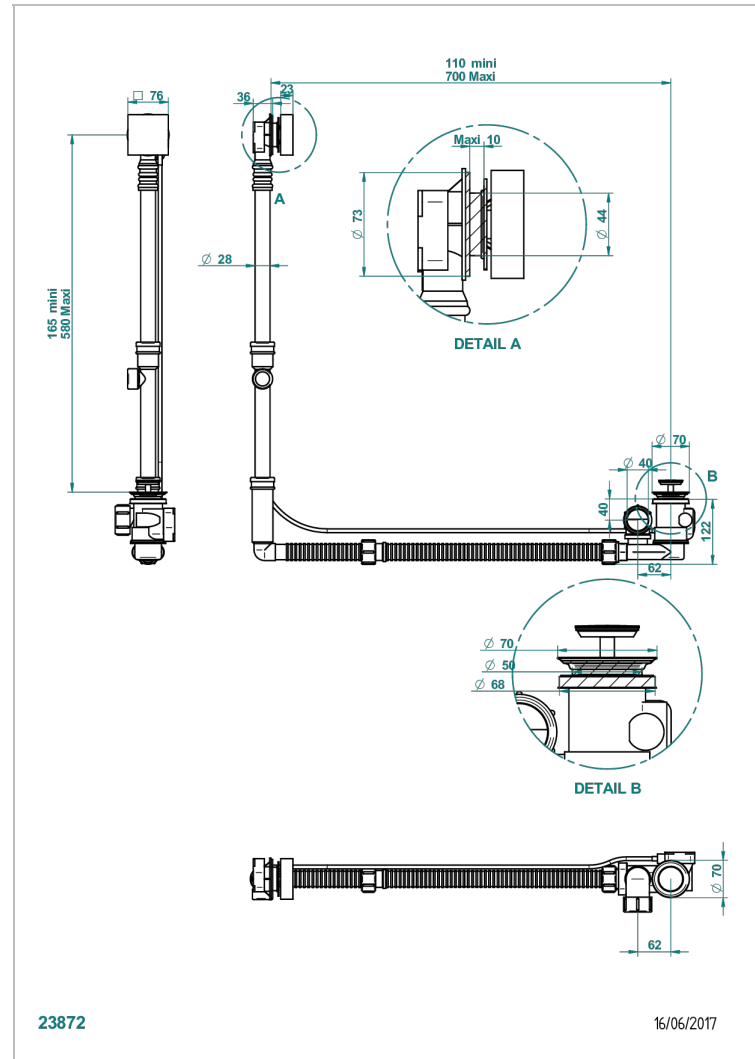

Geberit bath waste, big size, adjustable height: mini 165 mm / maxi 580 mm ; adjustable projection: mini 110 mm / maxi 700 mm

mm - outlet, \varnothing 40 mm, delivered with stylised control knob - European model

23872

16/06/2017

CHARACTERISTIC

- Niagara
- Geberit bath waste, big size, adjustable height: mini 165 mm / maxi 580 mm ; adjustable projection: mini 110 mm / maxi 700 mm - outlet, \varnothing 40 mm, delivered with stylised control knob - European model