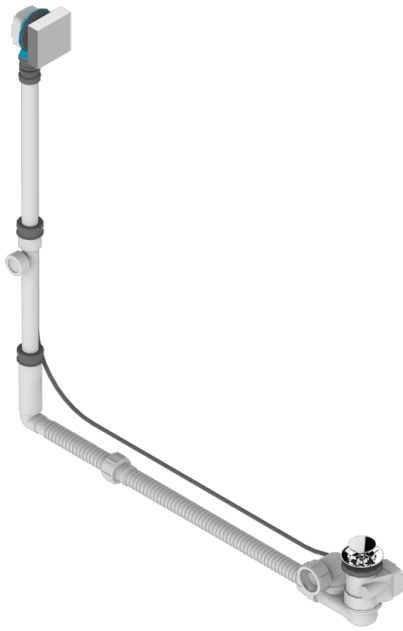

MASQUE DE FEMME, METAL LISO

A2U-302GM

THG[®]
PARIS

Desagüe automatico de bañera modelo geberit altura ajustable 165mm mini 580 mm maxi con embellecedor de estilo thg

CARACTERÍSTICAS

- Masque de Femme, metal liso
- Desagüe automatico de bañera modelo geberit altura ajustable 165mm mini 580 mm maxi con embellecedor de estilo thg

ACABADOS DISPONIBLES

Cromo - A02
Pvd blush - H62
Pvd blush mate - H60
Pvd color latón - H49
Pvd color latón mate - H50
Pvd color níquel - H55

Pvd color níquel mate - H56
Pvd color oro - H52
Pvd color oro mate - H53
Pvd grafito - H64
Pvd grafito mate - H65
Pvd marrón bronce - F33