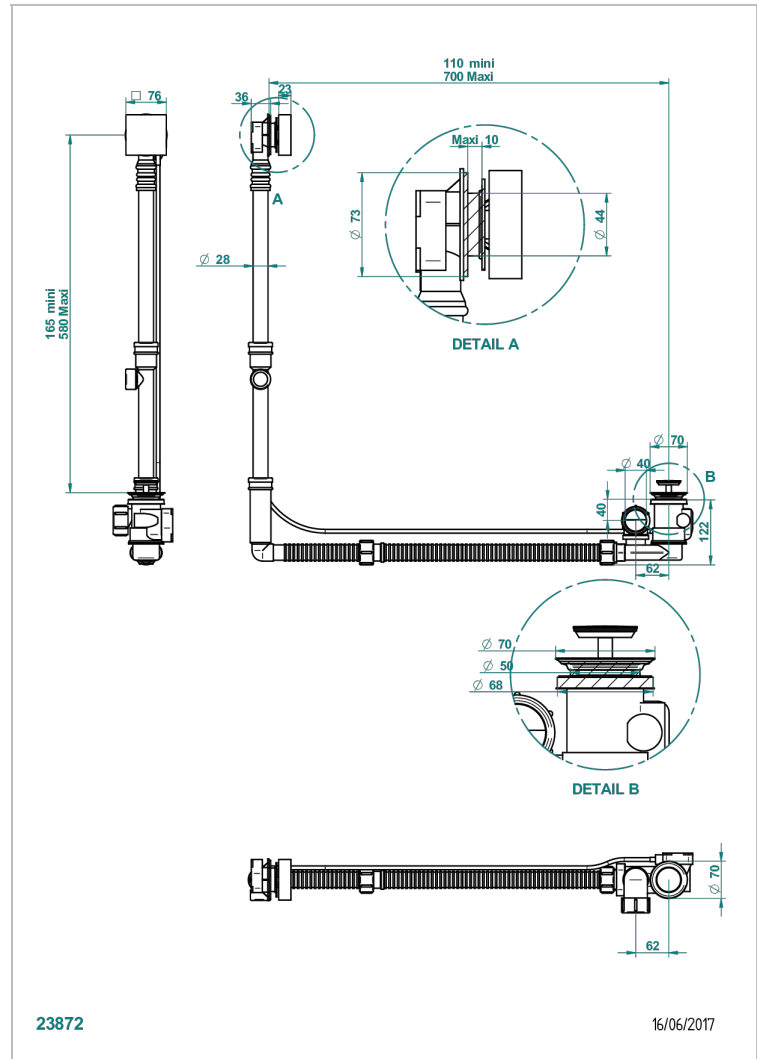

MASQUE DE FEMME, METAL LISO

A2U-302GM

THG[®]
PARIS

Desagüe automatico de bañera modelo geberit altura ajustable 165mm mini 580 mm maxi con embellecedor de estilo thg

CARACTERÍSTICAS

- Masque de Femme, metal liso
- Desagüe automatico de bañera modelo geberit altura ajustable 165mm mini 580 mm maxi con embellecedor de estilo thg

Pvd marrón bronce mate - F34
Pvd umber - H66
Pvd umber mate - H67