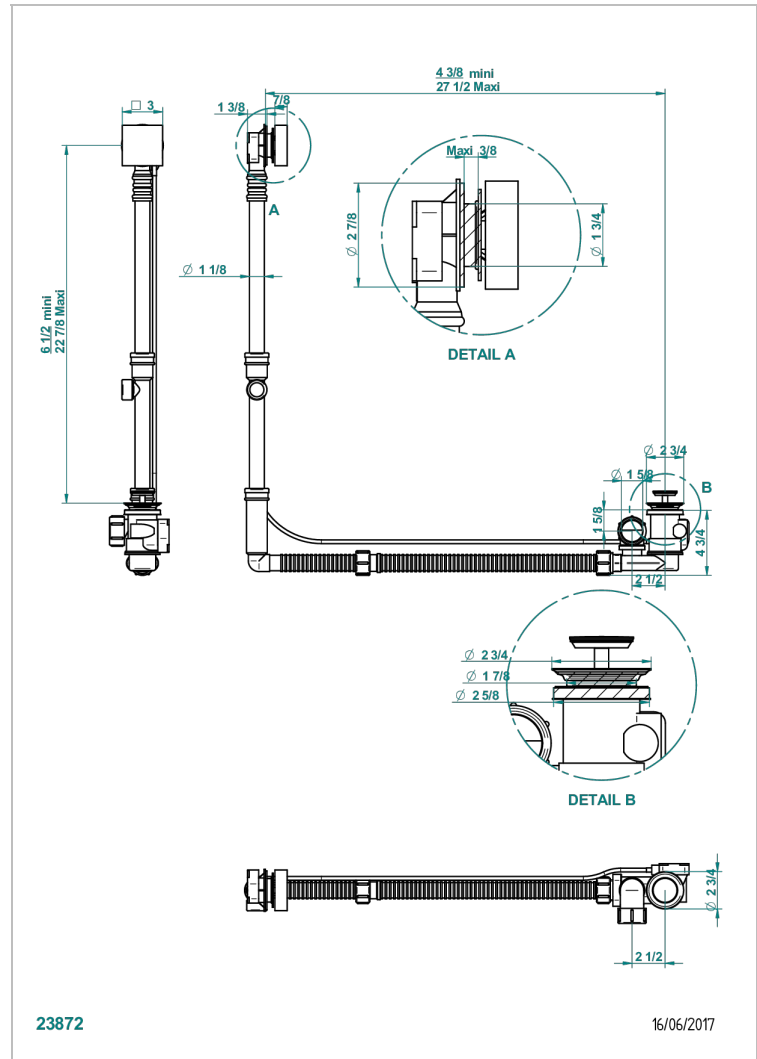

# MASQUE DE FEMME, METAL LISO

A2U-302GM

THG<sup>®</sup>  
PARIS

Desagüe automatico de bañera modelo geberit altura ajustable 165mm mini 580 mm maxi con embellecedor de estilo thg

## CARACTERÍSTICAS

- Masque de Femme, metal liso
- Desagüe automatico de bañera modelo geberit altura ajustable 165mm mini 580 mm maxi con embellecedor de estilo thg