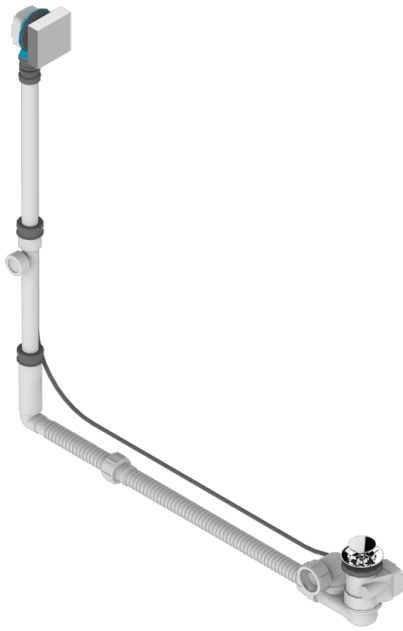

# MASQUE DE FEMME, METAL LISO

A2U-302GM

THG<sup>®</sup>  
PARIS

Desagüe automatico de bañera modelo geberit altura ajustable 165mm mini 580 mm maxi con embellecedor de estilo thg

## CARACTERÍSTICAS

- Masque de Femme, metal liso
- Desagüe automatico de bañera modelo geberit altura ajustable 165mm mini 580 mm maxi con embellecedor de estilo thg

## ACABADOS DISPONIBLES

Cromo - A02  
Pvd blush - H62  
Pvd blush mate - H60  
Pvd color latón - H49  
Pvd color latón mate - H50  
Pvd color níquel - H55

Pvd color níquel mate - H56  
Pvd color oro - H52  
Pvd color oro mate - H53  
Pvd grafito - H64  
Pvd grafito mate - H65  
Pvd marrón bronce - F33