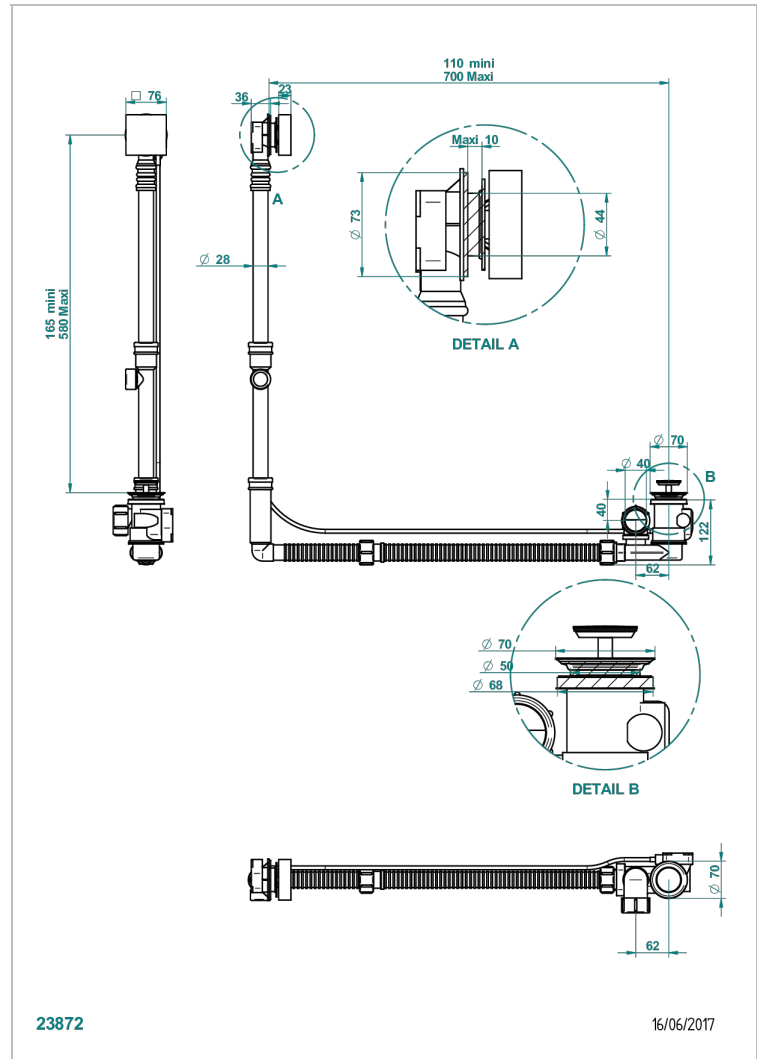

# MASQUE DE FEMME, METAL GRABADO

A2T-302GM

THG<sup>®</sup>  
PARIS

Desagüe automatico de baÑera modelo geberit altura ajustable 165mm mini 580 mm maxi con embellecedor de estilo thg

## CARACTERÍSTICAS

- Masque de Femme, metal grabado
- Desagüe automatico de baÑera modelo geberit altura ajustable 165mm mini 580 mm maxi con embellecedor de estilo thg