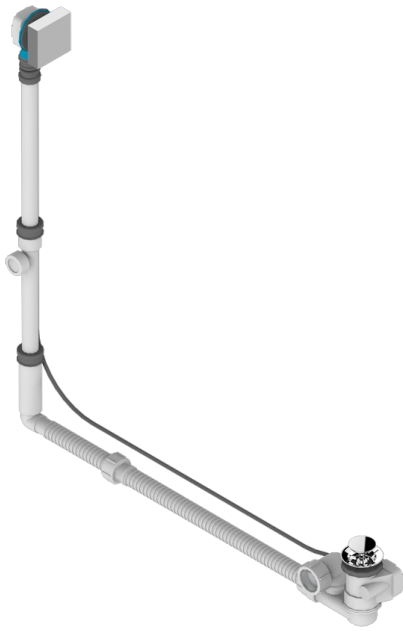

# MASQUE DE FEMME, METAL GRABADO

A2T-302GM

THG<sup>®</sup>  
PARIS

Desagüe automatico de baÑera modelo geberit altura ajustable 165mm mini 580 mm maxi con embellecedor de estilo thg

## CARACTERÍSTICAS

- Masque de Femme, metal grabado
- Desagüe automatico de baÑera modelo geberit altura ajustable 165mm mini 580 mm maxi con embellecedor de estilo thg

## ACABADOS DISPONIBLES

Cromo - A02  
Pvd blush - H62  
Pvd blush mate - H60  
Pvd color latón - H49  
Pvd color latón mate - H50  
Pvd color níquel - H55

Pvd color níquel mate - H56  
Pvd color oro - H52  
Pvd color oro mate - H53  
Pvd grafito - H64  
Pvd grafito mate - H65  
Pvd marrón bronce - F33